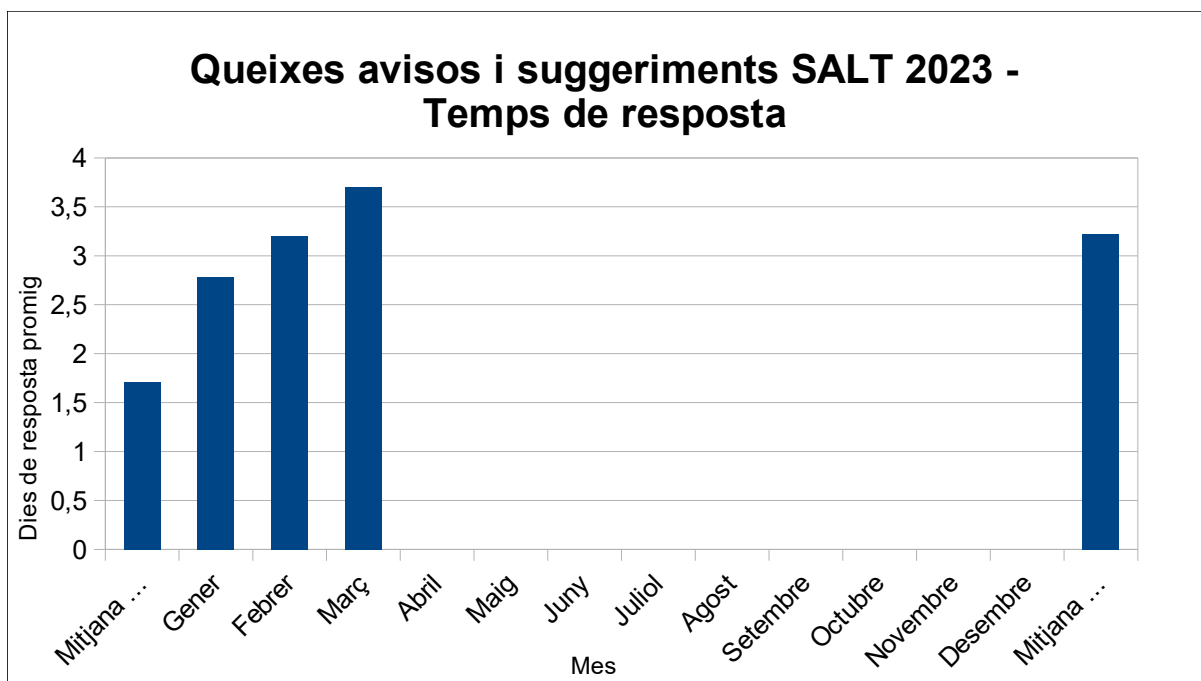

* Nombre total distribuït per tipologia

S'han dedicat molts esforços a contestar i intentar resoldre totes les incidències amb la major brevetat possible, essent el temps de resposta acumulat durant el primer trimestre de 3,23 de mitjana dies com s'indica al gràfic següent:

Taula de dades resum: