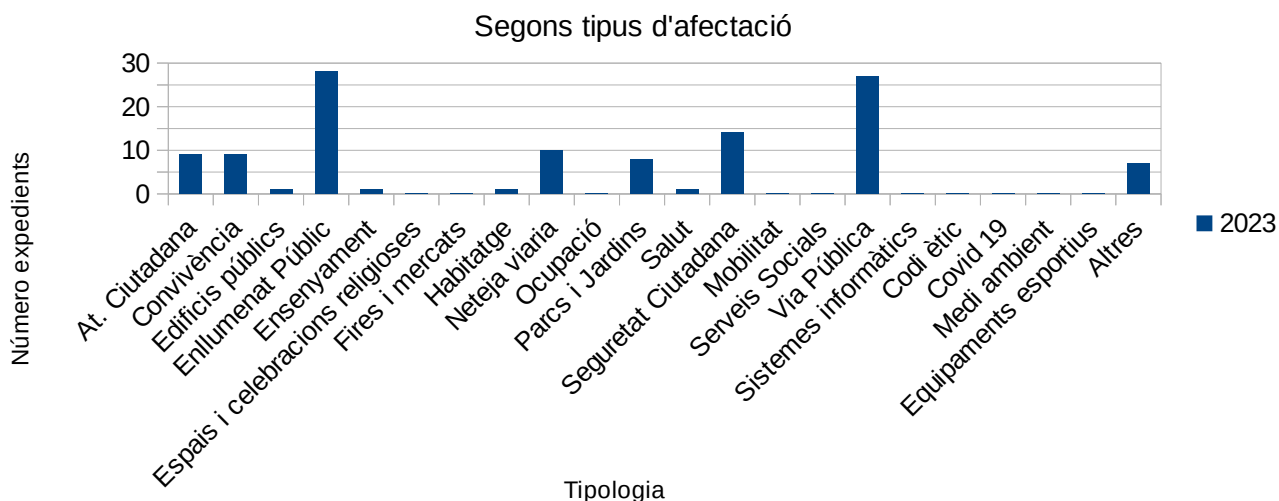

Si ens fixem en el nombre d'incidències per àrea/temàtica, destaquen com a motius més rellevants els següents: Afectacions a la via pública, enllumenat, i seguretat ciutadana.

No considerem dins d'aquest apartat les 53 queixes generades directament per de la vaga d'escombraries del mes de Gener ni les que es varen rebre el mes de febrer fruit de la progressiva recuperació de la normalitat als carrers de Salt.

En aquest apartat cal destacar la disminució d'incidències detectades en l'àmbit de l'habitatge que durant el 2021 havia estat una de les àrees més sensible.

Queixes , avisos i suggeriment 2023