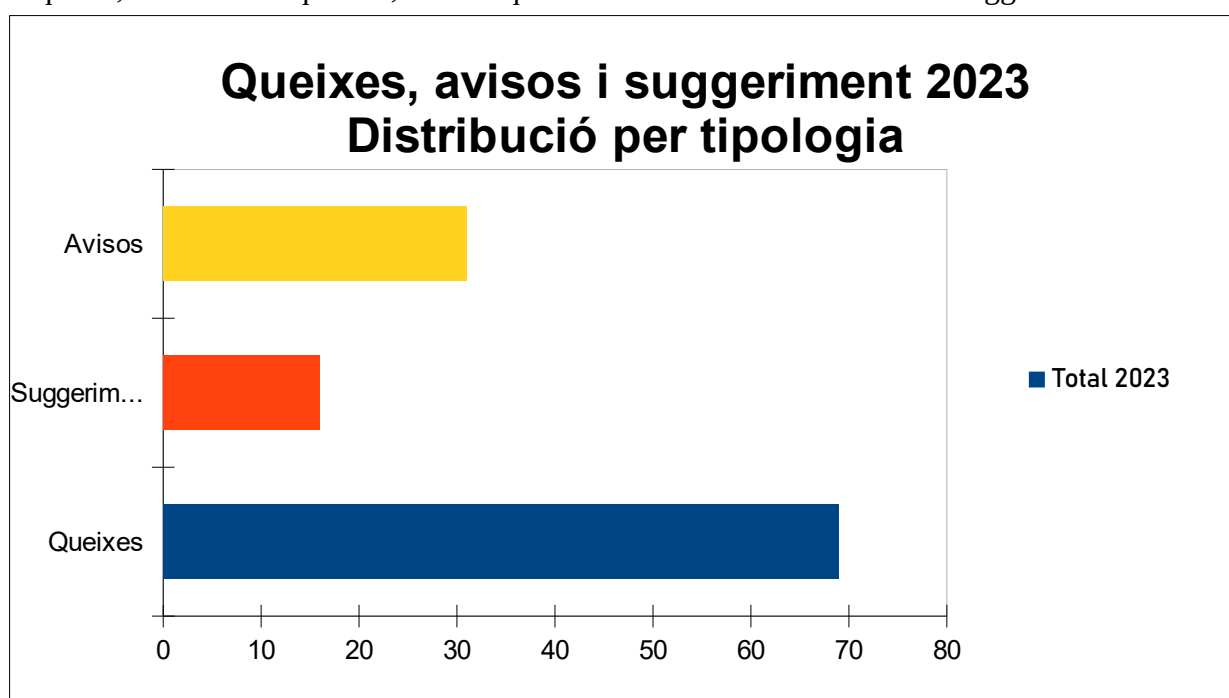

* Nombre total de Queixes, Avisos i Suggeriments