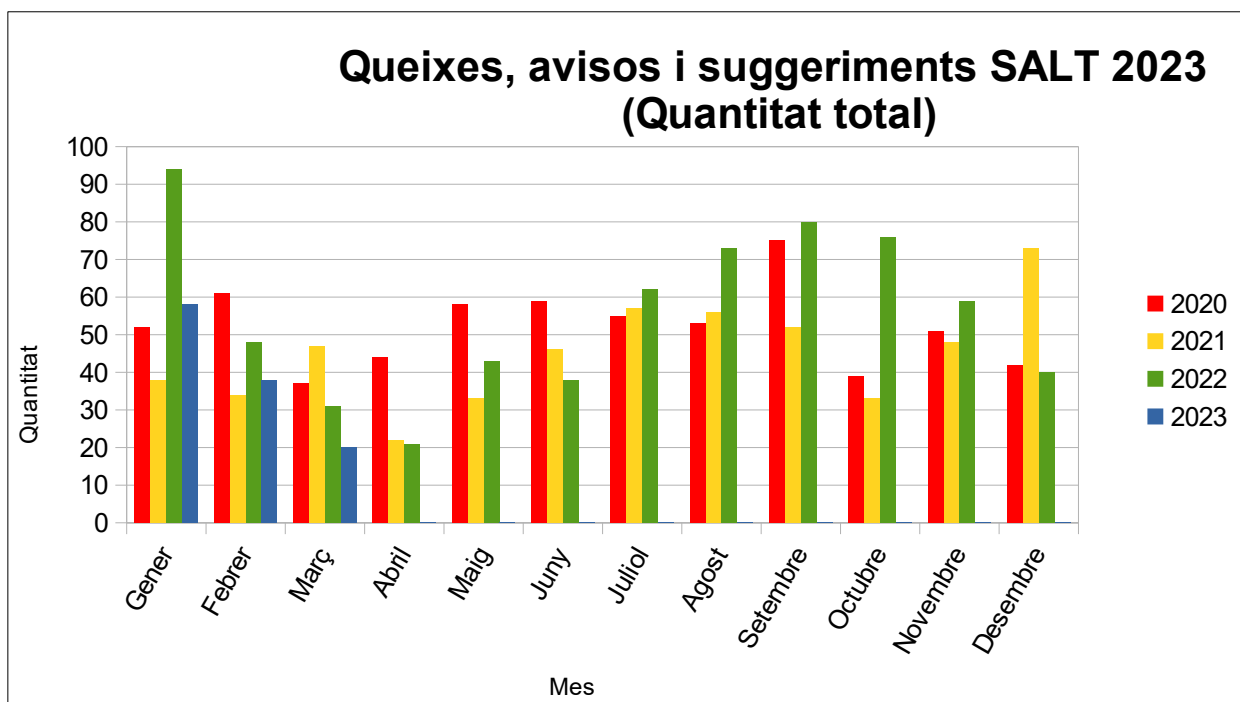

INFORME ANUAL QUEIXES I SUGGERIMENTS

AJUNTAMENT DE SALT

Durant el primer trimestre de 2023 s'han gestionat un total de **116** expedients de queixes i suggeriments, representant una mitjana de **1,29** expedients diaris.

Aquest nombre representa una disminució del **33%** respecte al mateix període del 2022, motivat per les queixes acumulades durant la vaga d'escombraries del mes de gener 2022. Sense l'efecte d'aquest fet les dades del 2023 representarien un descens del **2,5%**, sobretot molt accentuada al mes de març amb una reducció de més del 50%.