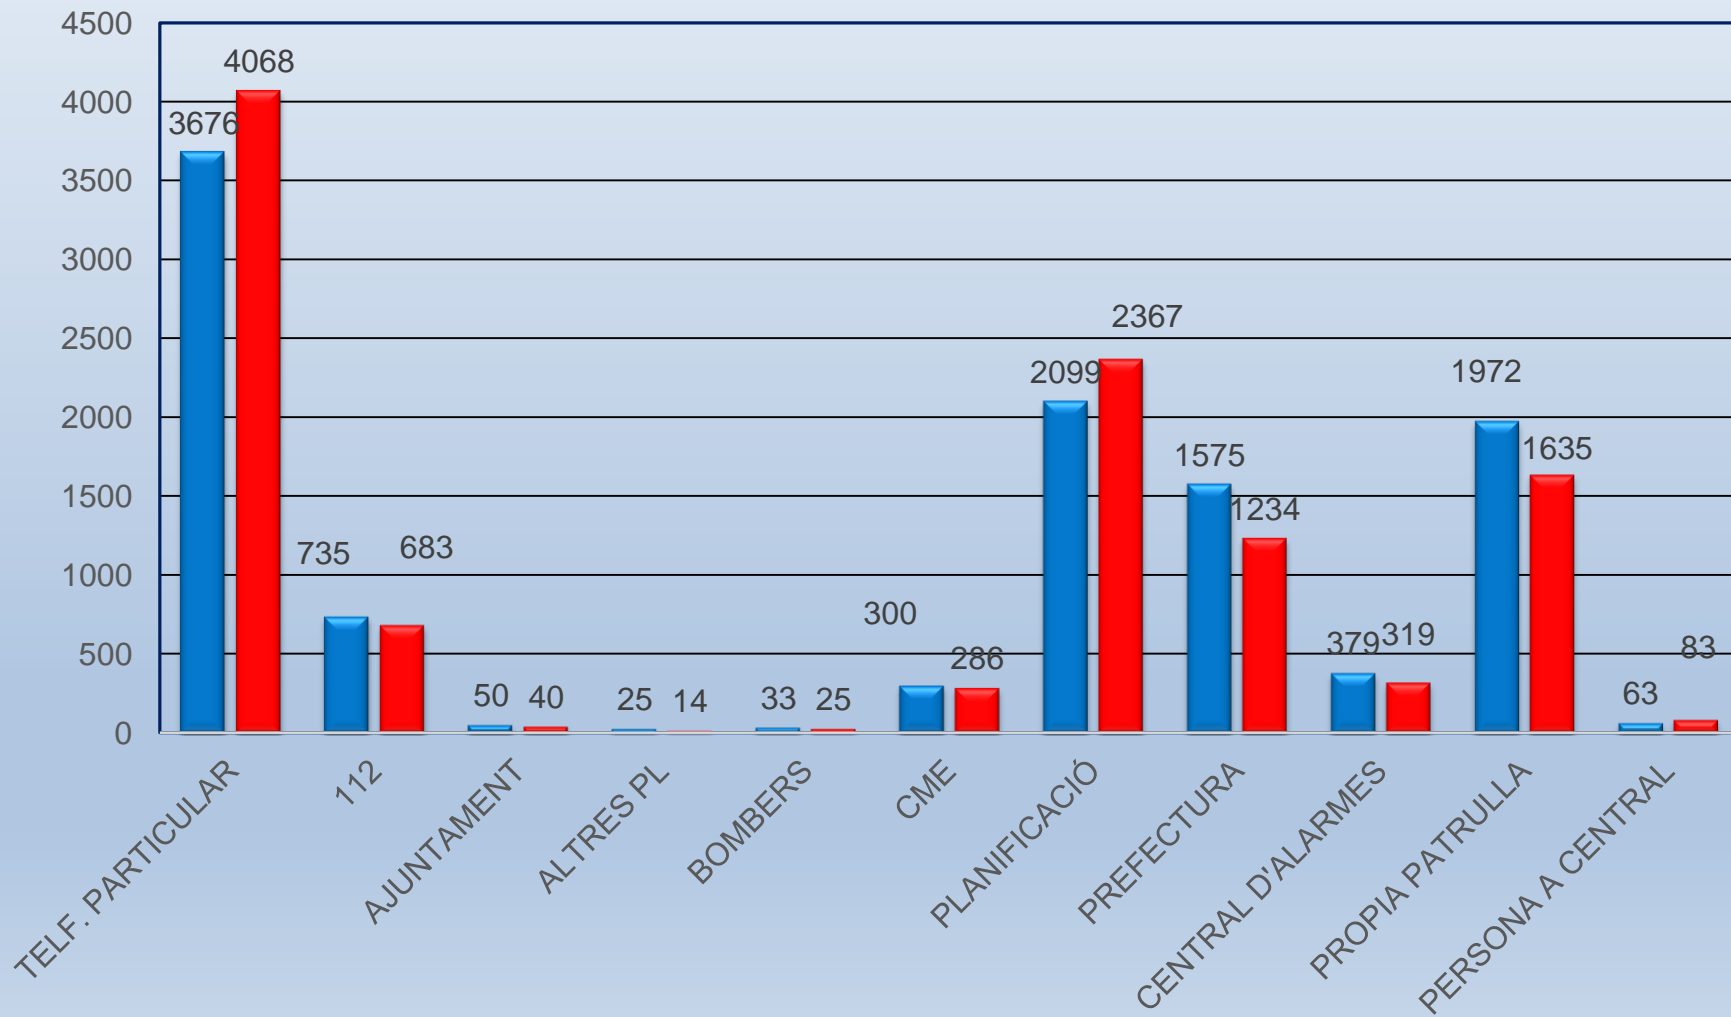

Origen del requeriment

■ ANY 2022 ■ ANY 2023