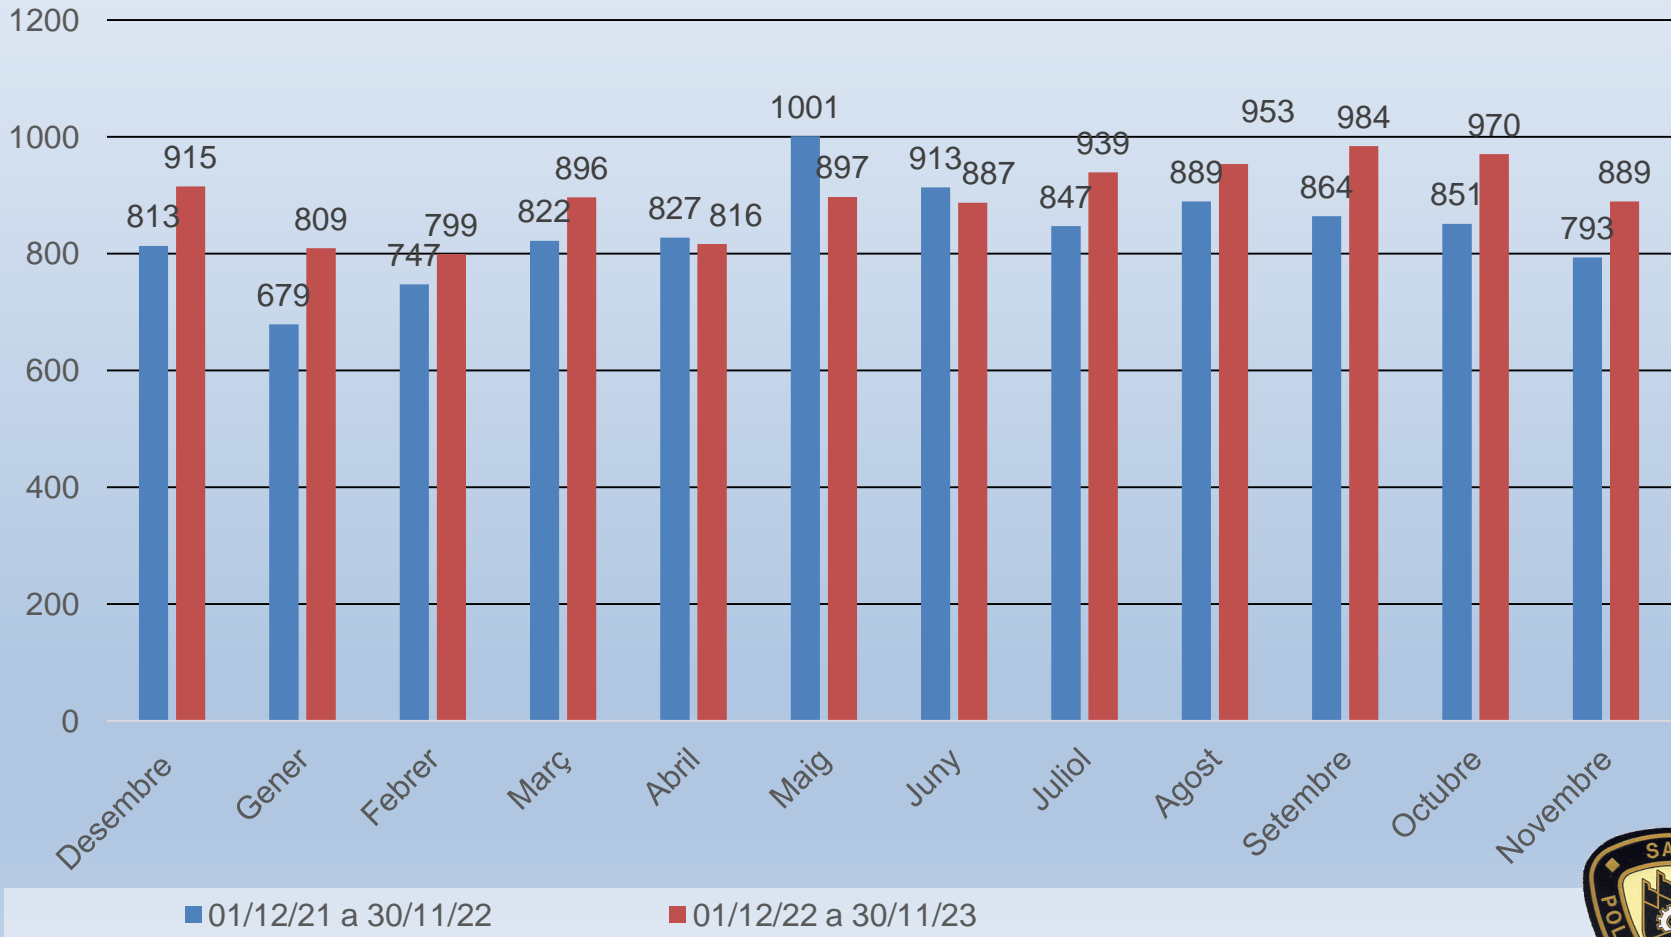

**Total de serveis registrats del 01/12/2021 al 30/11/2022: ( 12 mesos ) 10907**

**Total de serveis registrats del 01/12/2022 al 30/11/2023: ( 12 mesos ) 10754**

Serveis Registrats en el programa de la Policia Local