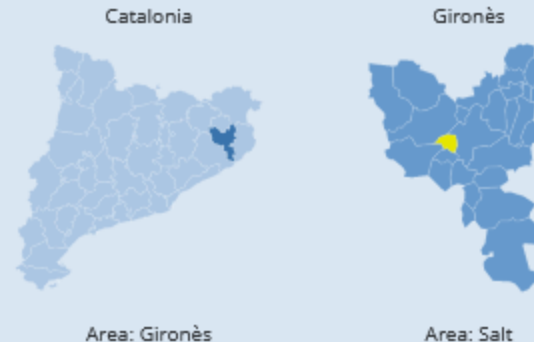

### Salt

Code	171557
County	Gironès
Population (2023)	33,337
Surface area (km <sup>2</sup> )	6.64
Density (inh./km <sup>2</sup> )	5,020.6
Altitude (m)	83