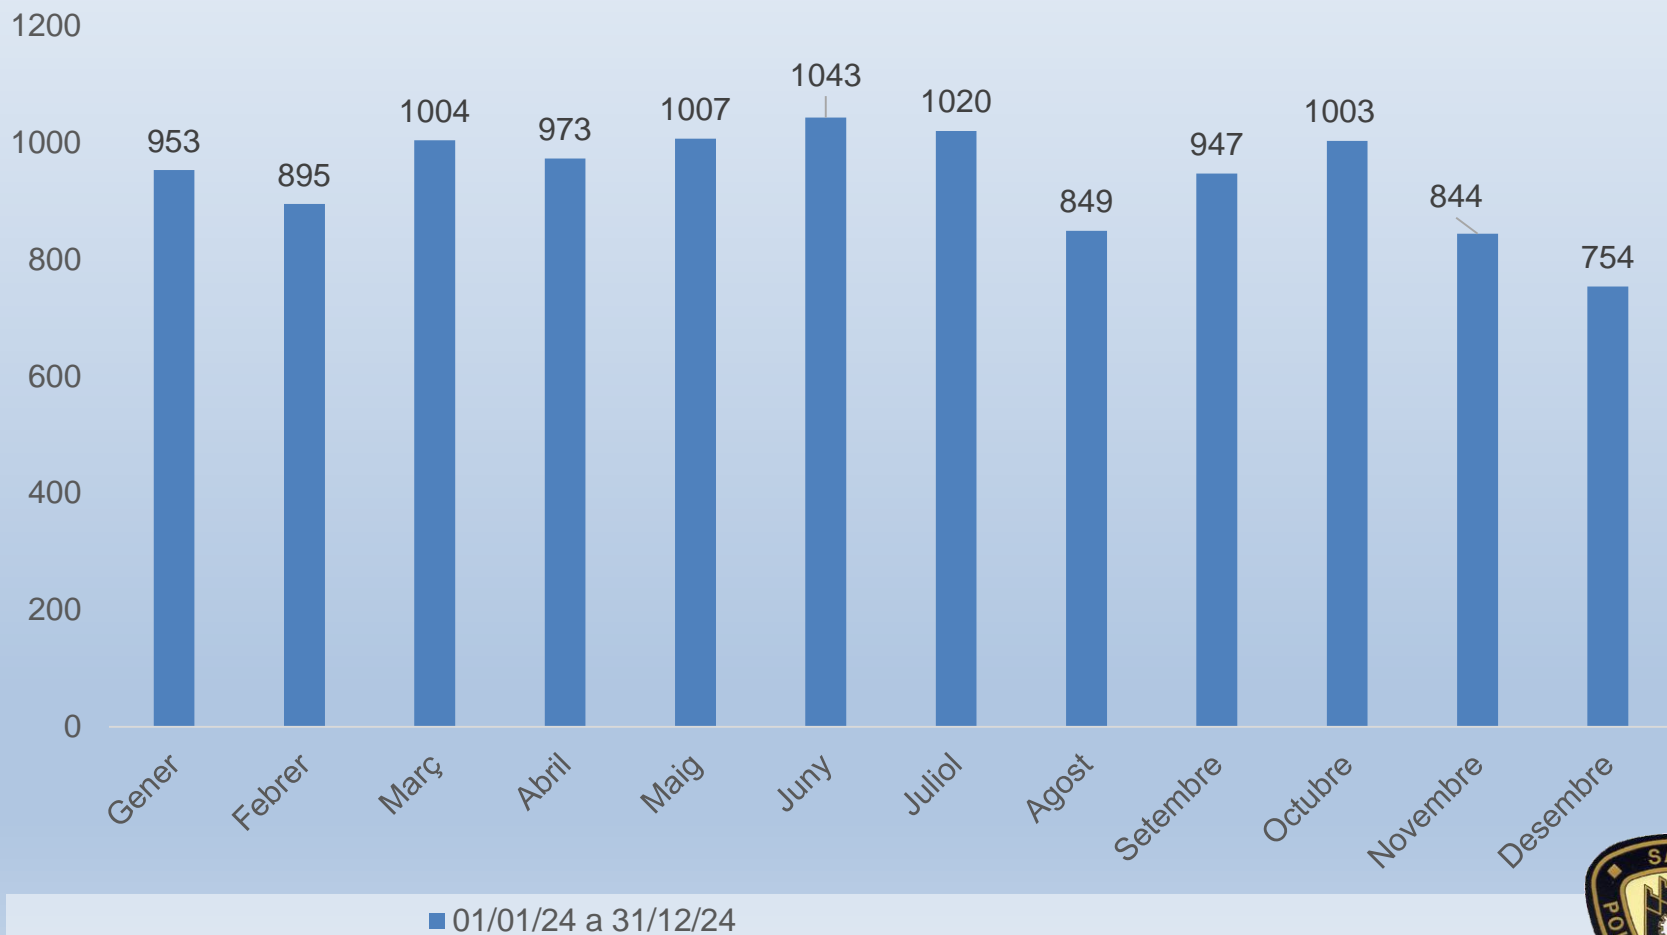

Any 2024 – 33946 hab.

Vehicles

MARCA	MATRICULA
SEAT ATECA	4215 LKG
SEAT ATECA sense KIT detinguts	9717MCH
SEAT ATECA	9747MCH
SUZUKI MOTOR	3828MFG
SUZUKI MOTOR	3827MFG
FIAT SCUDO	7226 HVH
FORD FURA10(sense logotip)	6774DGL
FIAT PANDA 20(sense logotip)	0324 GMZ
CITROEN C15(sense logotip)	GE1249AK
Ford(Unitat canina)	2279FWW
Dacia(Unitat canina)	4991FLV
Motocicleta SUZUKI STROM	5945 GBB
Motocicleta Kymco	4171KST
Motocicleta Kymco	4173KST

Total de serveis registrats del 01-01-2024 al 31-12-2024: (12 mesos) 11572

Serveis Registrats en el programa de la Policia Local

Origen del requeriment

■ ANY 2024

Distribució per àmbits (%)

Serveis registrats
01-01-2024 al 31-12-2024
(12 mesos) 11550