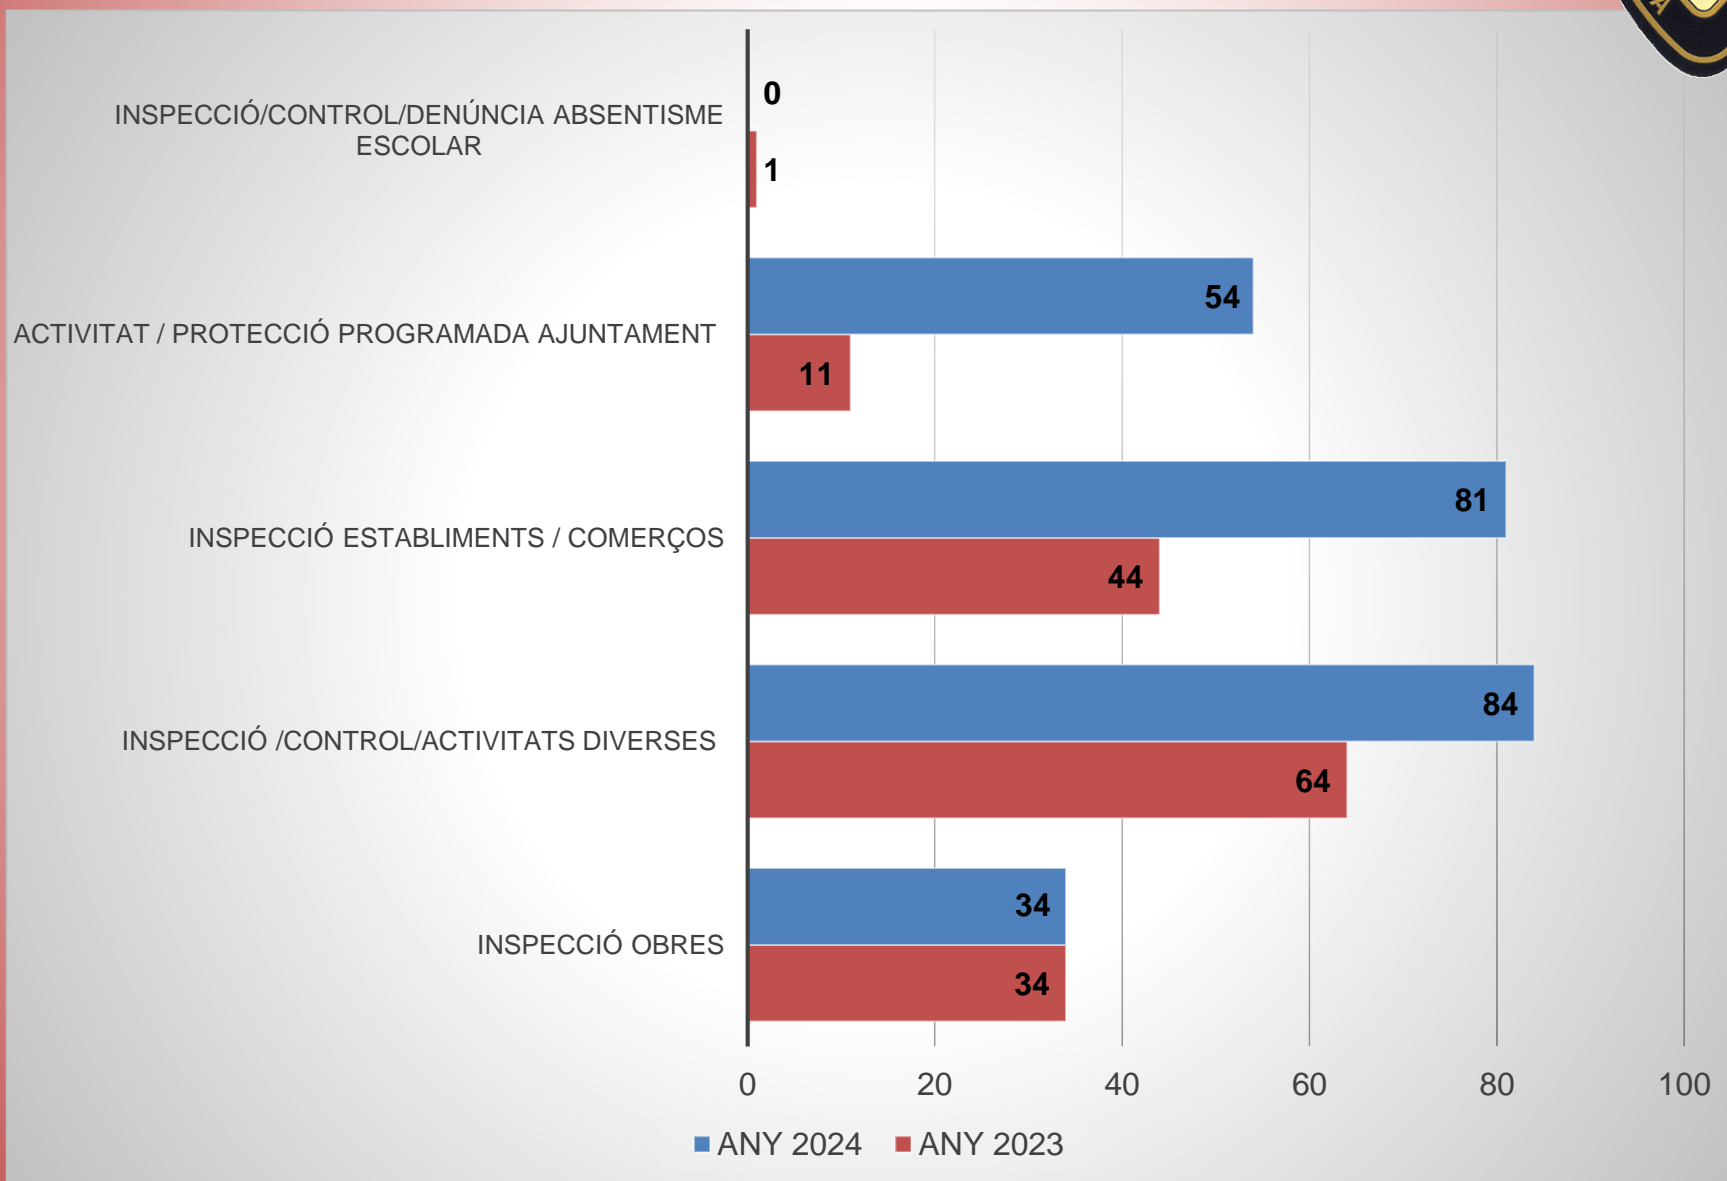

Policia Administrativa

Polícia Administrativa

Policia Administrativa

Policia Administrativa

DENÚNCIES CONVIVÈNCIA

516

0 100 200 300 400 500 600

■ ANY 2024