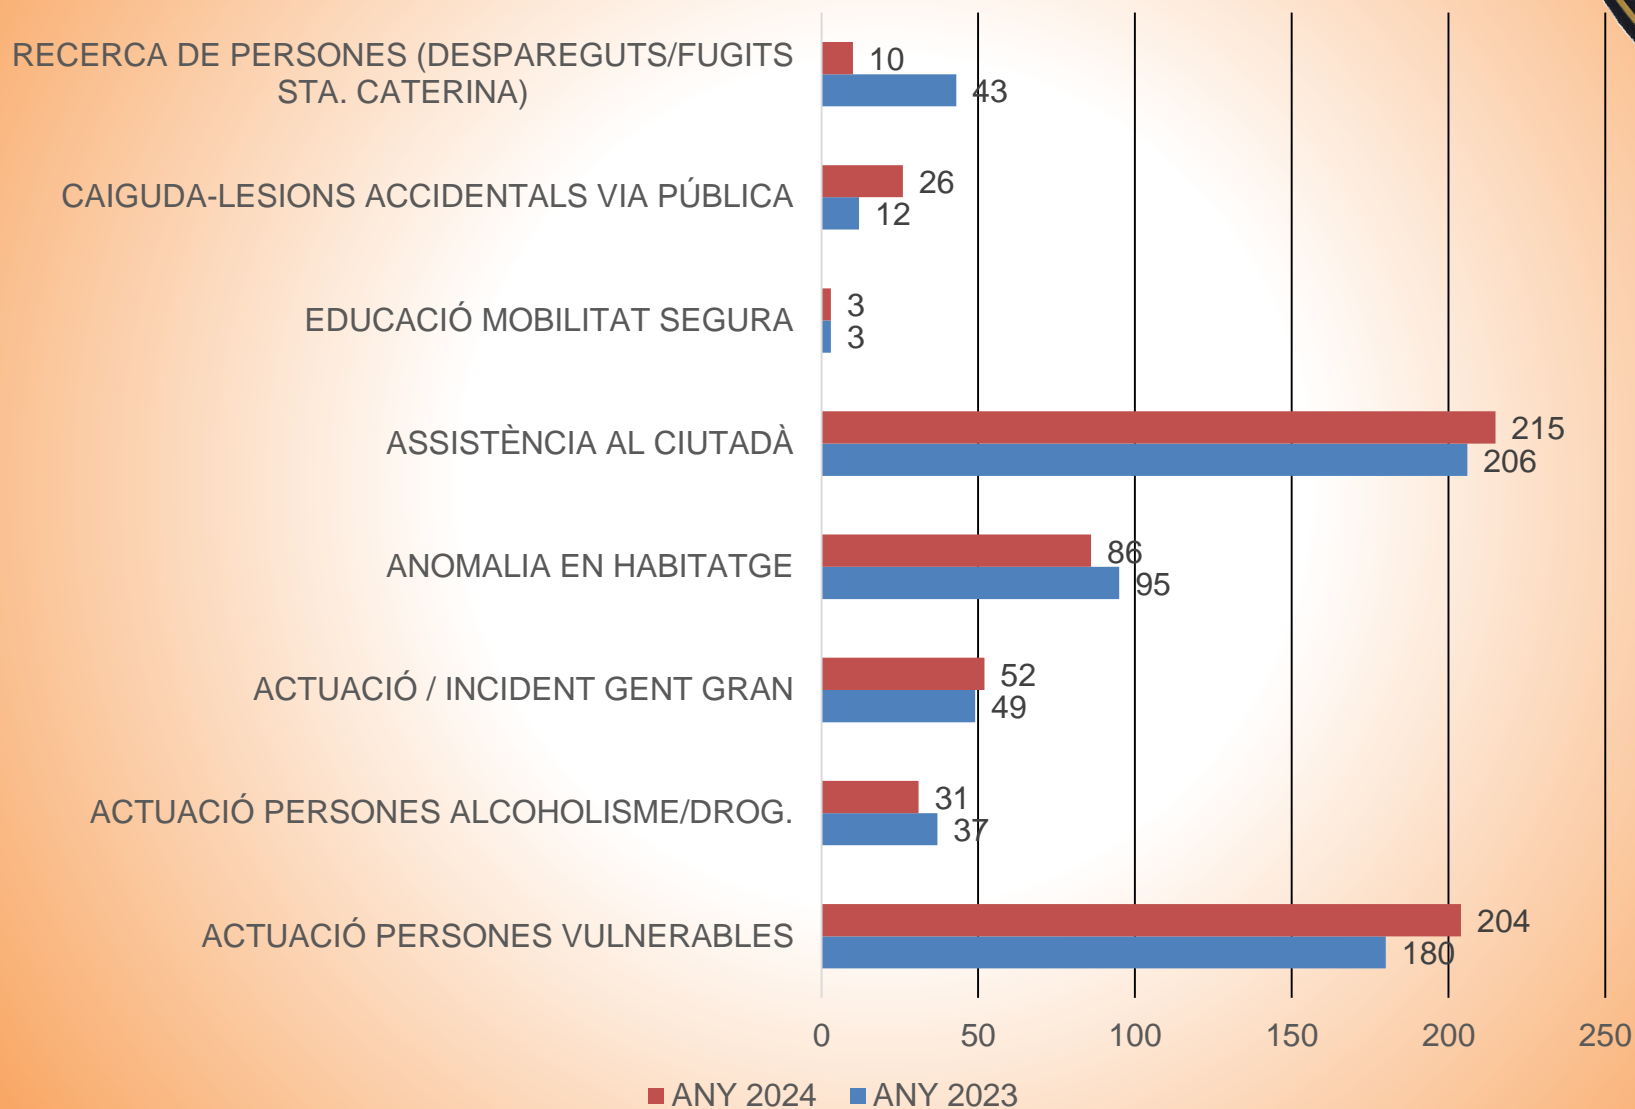

Policia Judicial Fets Instruïts

Policia Judicial

Fets resolts per PL salt

■ 2024
■ 2023

Policia Judicial Fets resolts per PL salt

■ 2024
■ 2023

Policia Judicial Fets resoltos per PL salt

2024
2023

- FETS RESULTATS
- FETS INSTRUÏTS

ANY 2024

62,35%

2024

**Policia Judicial
Denunciats Penalment**

**Policia Judicial
Detencions**

Policia Comunitaria i Proximitat

Serveis relacionats amb la Policia de Proximitat