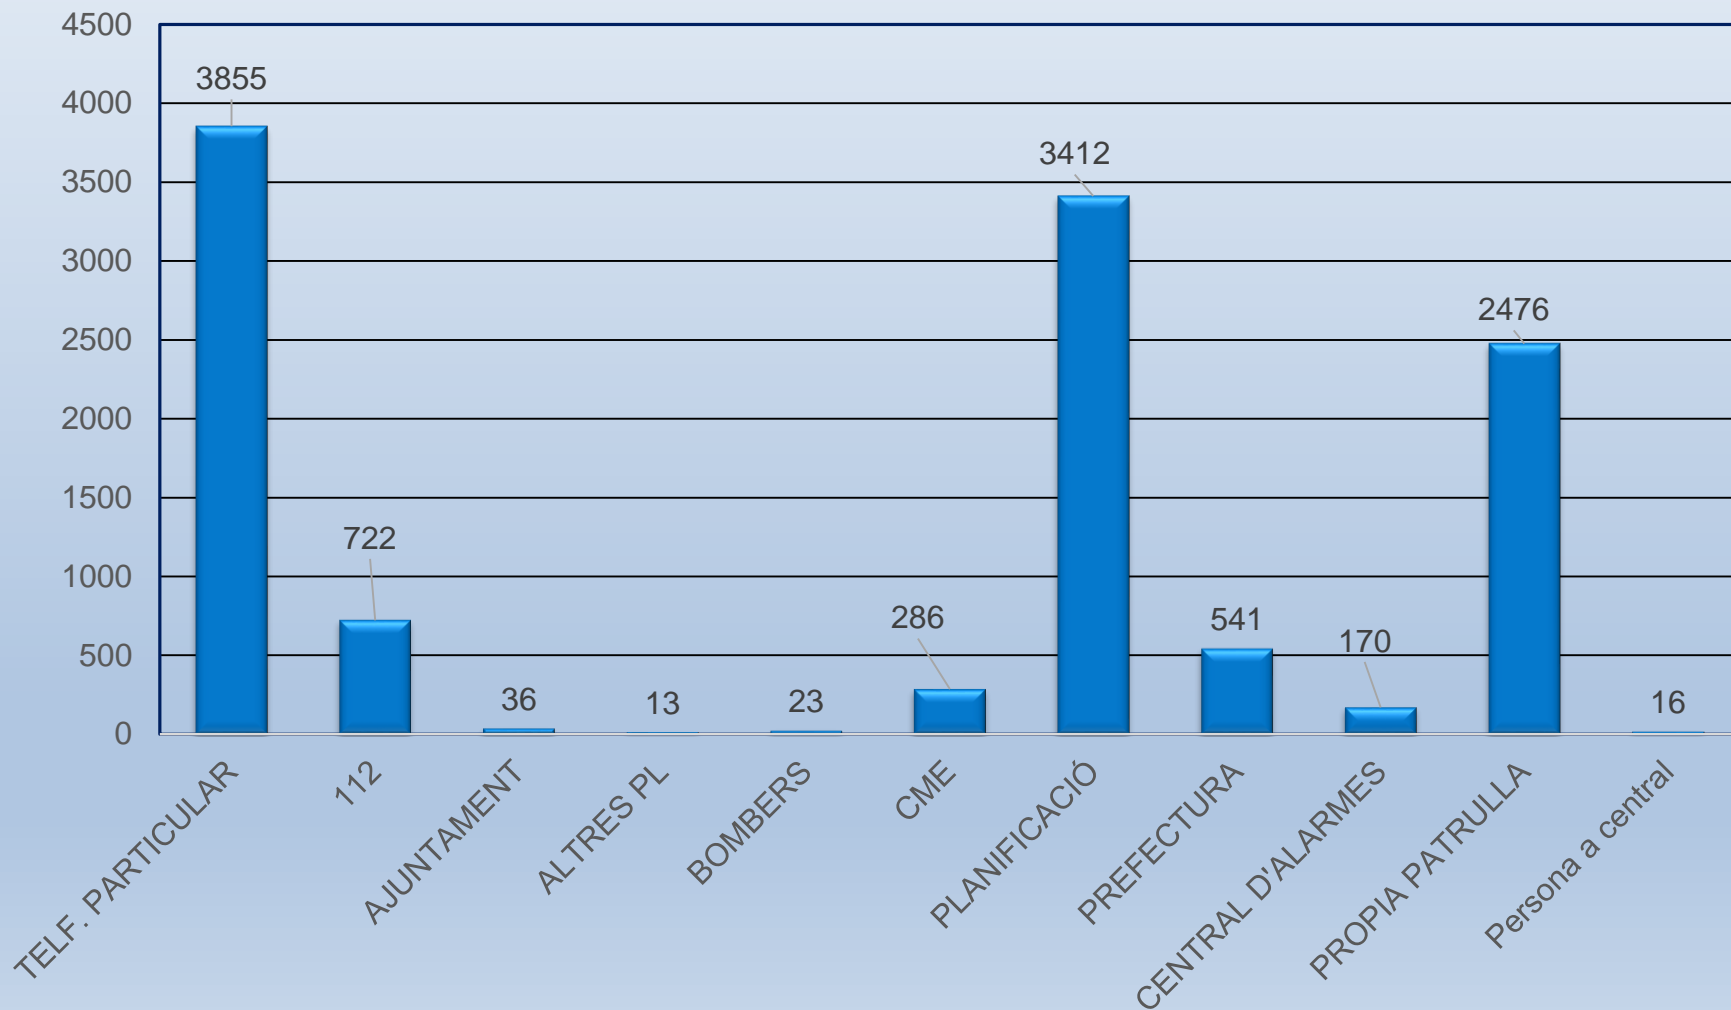

Total de serveis registrats del 01-01-2024 al 31-12-2024: (12 mesos) 11572

Serveis Registrats en el programa de la Policia Local

Origen del requeriment

■ ANY 2024

Distribució per àmbits (%)

Serveis registrats
01-01-2024 al 31-12-2024
(12 mesos) 11550