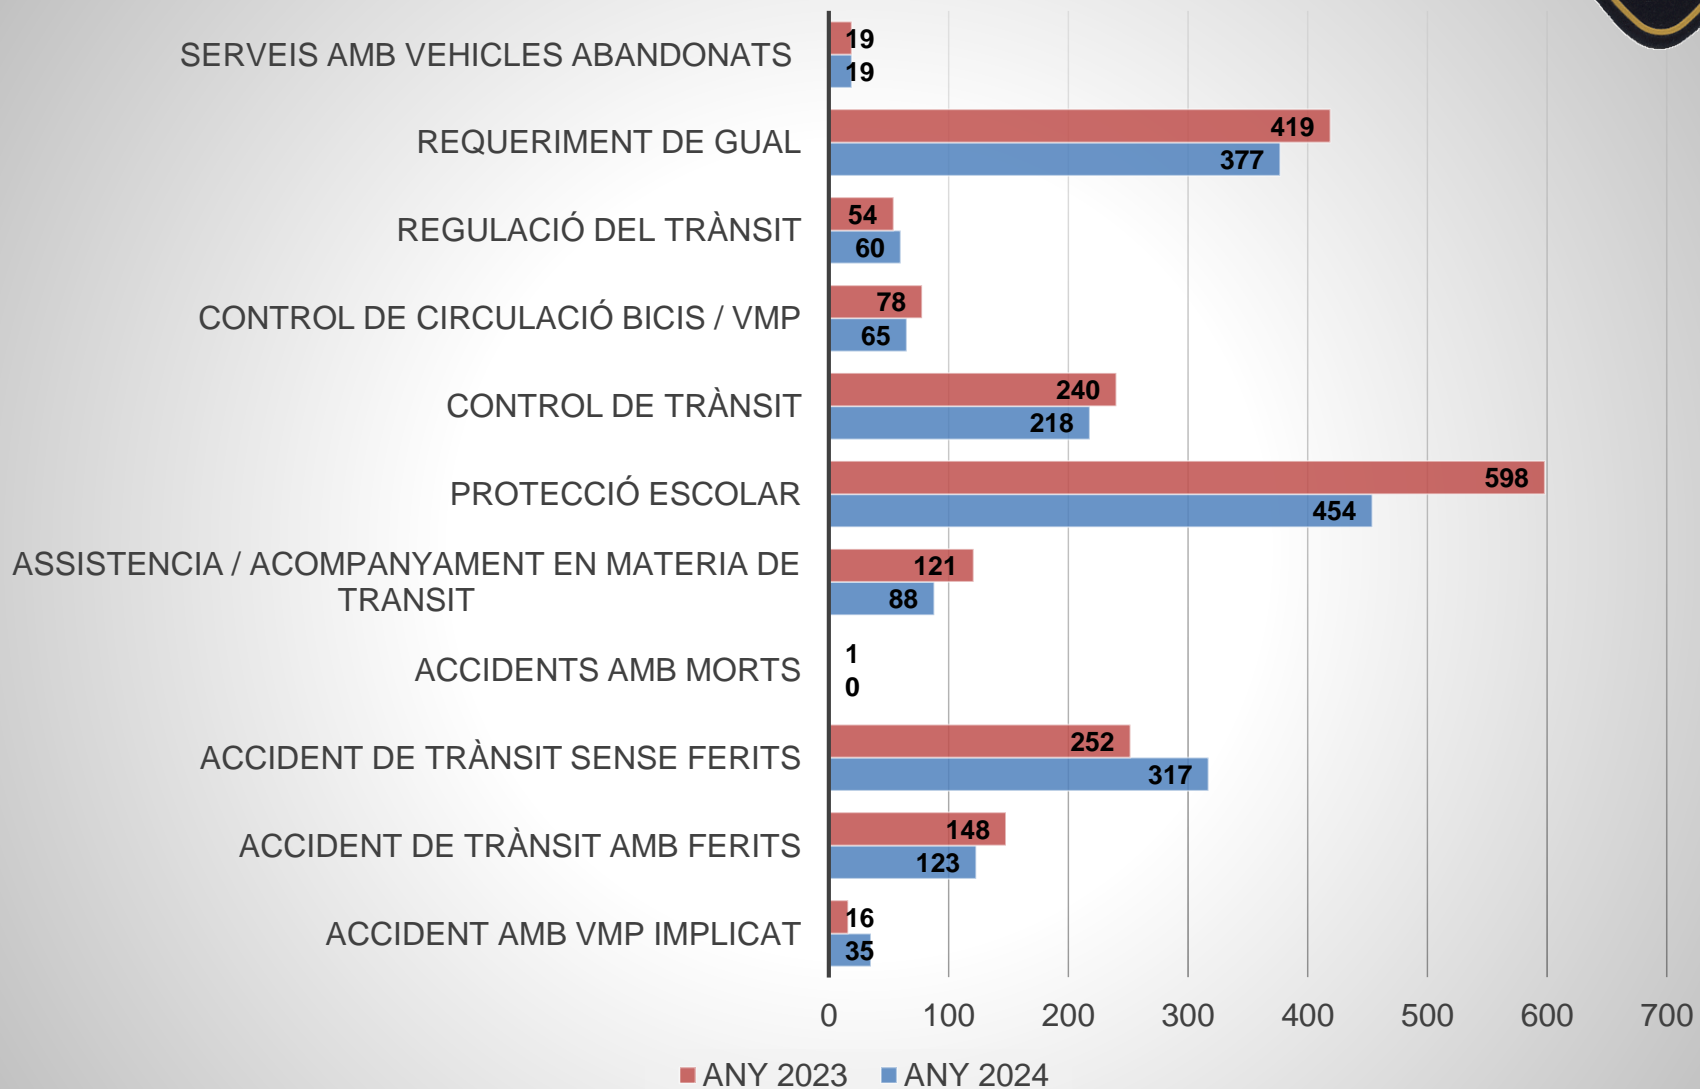

Policia Administrativa

LLEI 4/15 DE PROTECCIÓ DE SEGURETAT CIUTADANA

143

0

50

100

150

200

■ ANY 2024

Policia Trànsit

Policia Trànsit

Policia Trànsit

Policia Trànsit

Policia Trànsit

SINISTRES VIARIS AMB INFORME TÈCNIC POLICIAL

Policia Trànsit