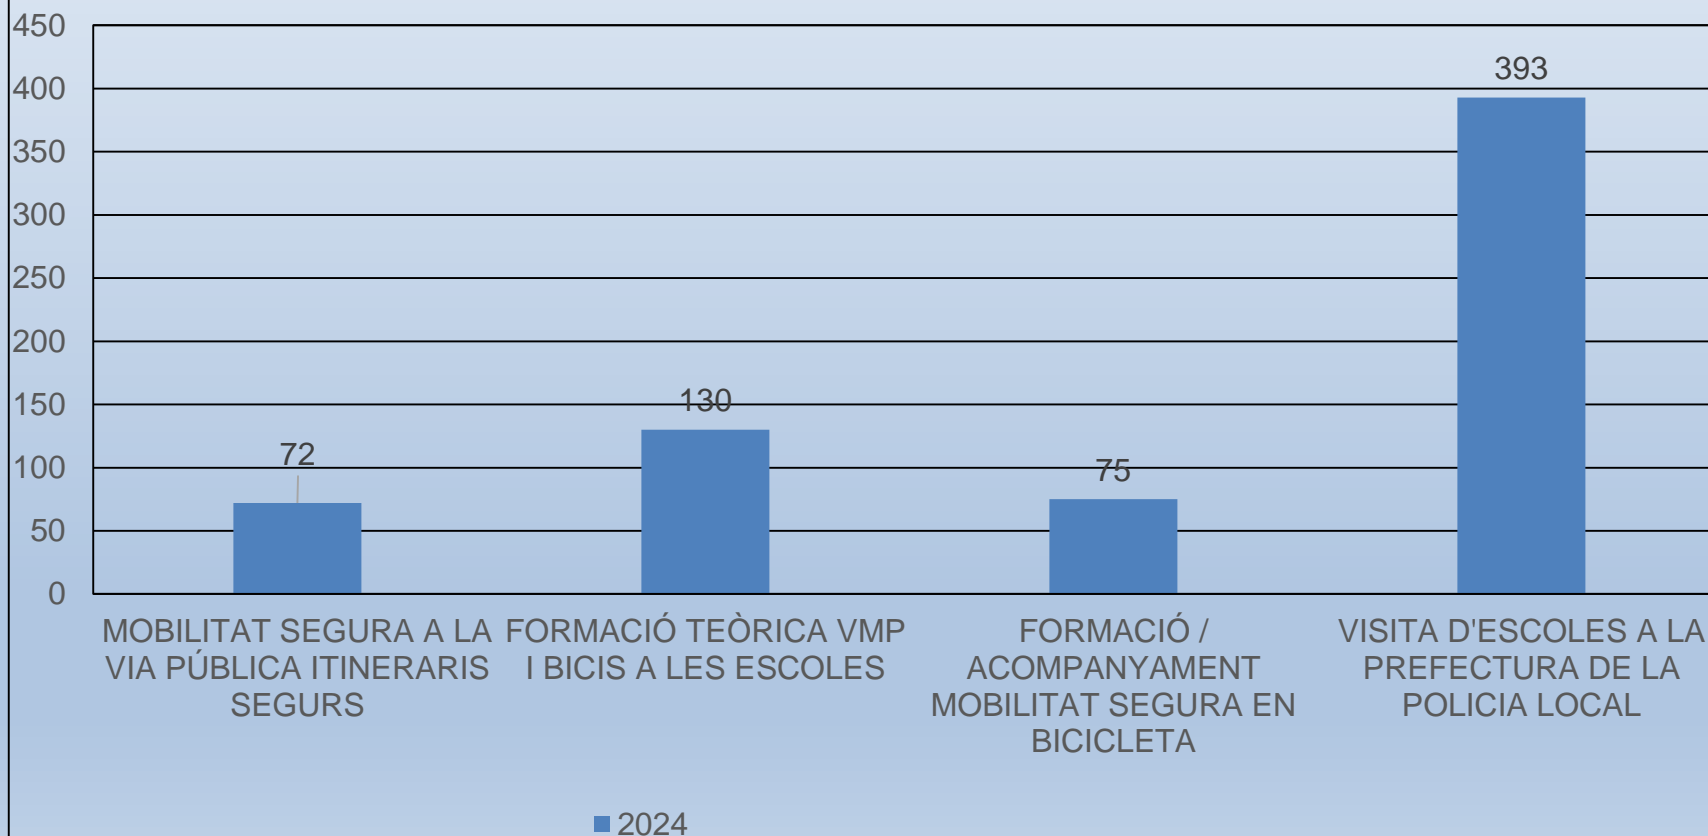

PERSONES ASSISTENTS