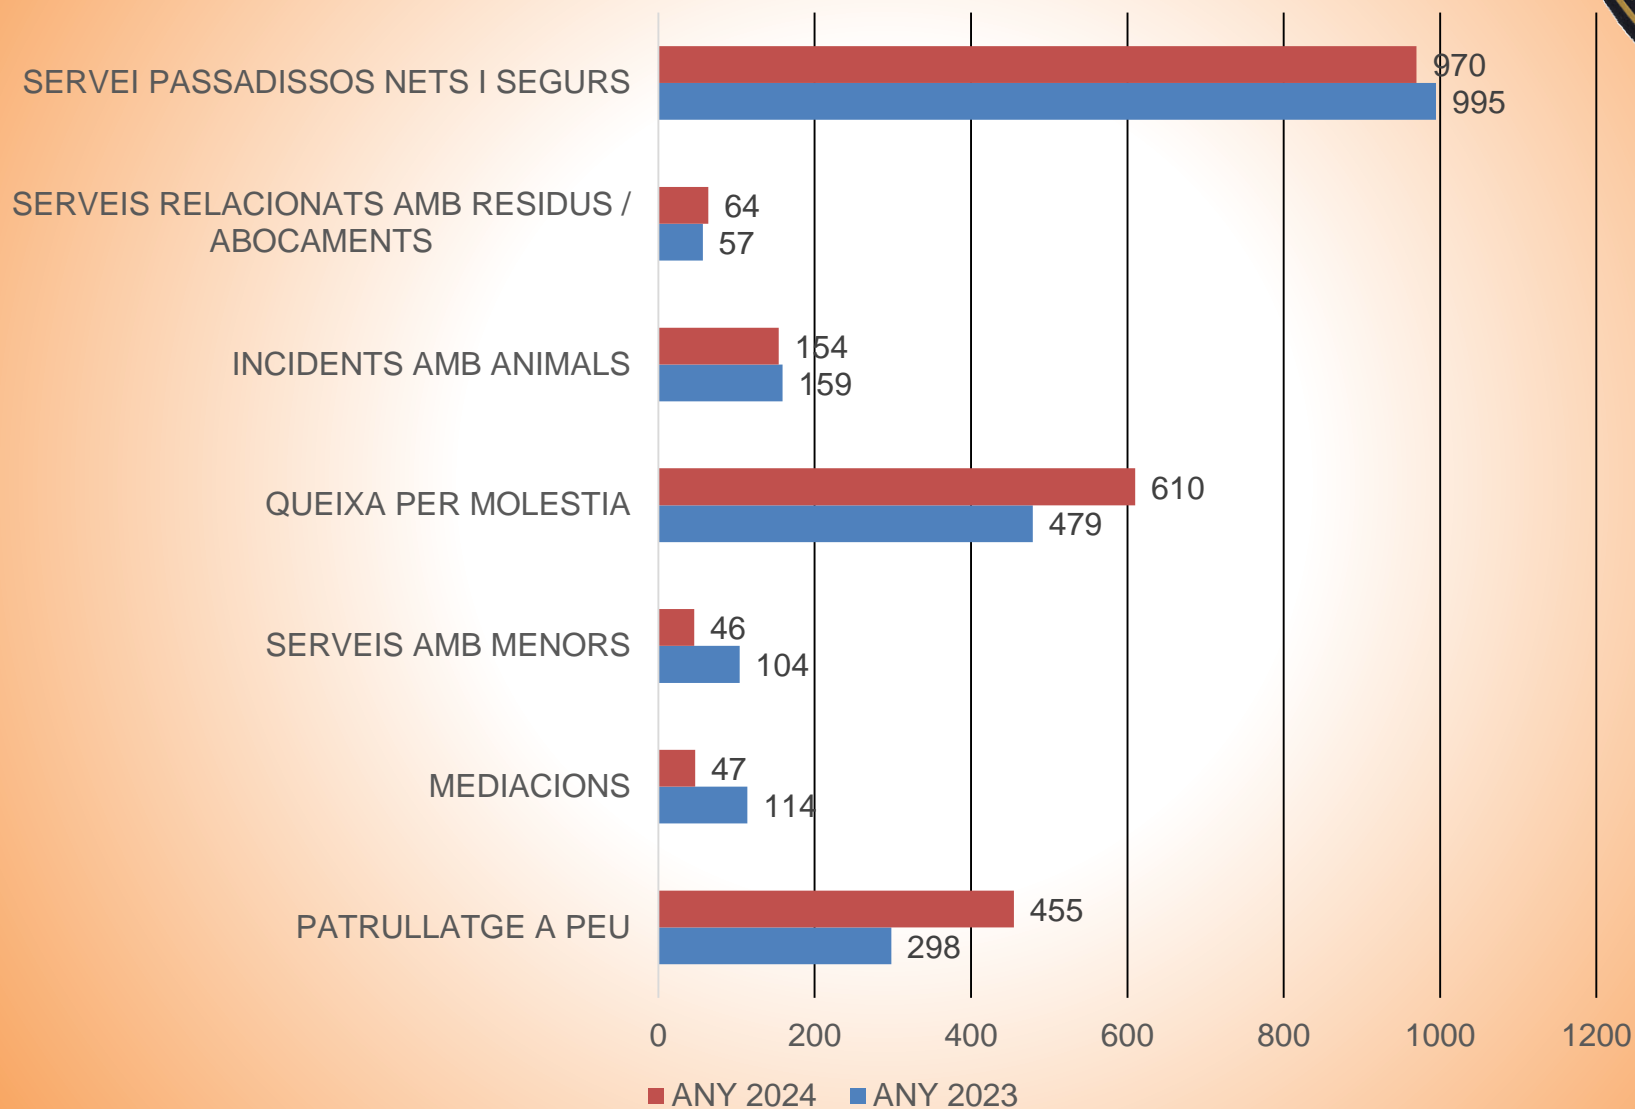

Serveis relacionats amb la Policia de Proximitat