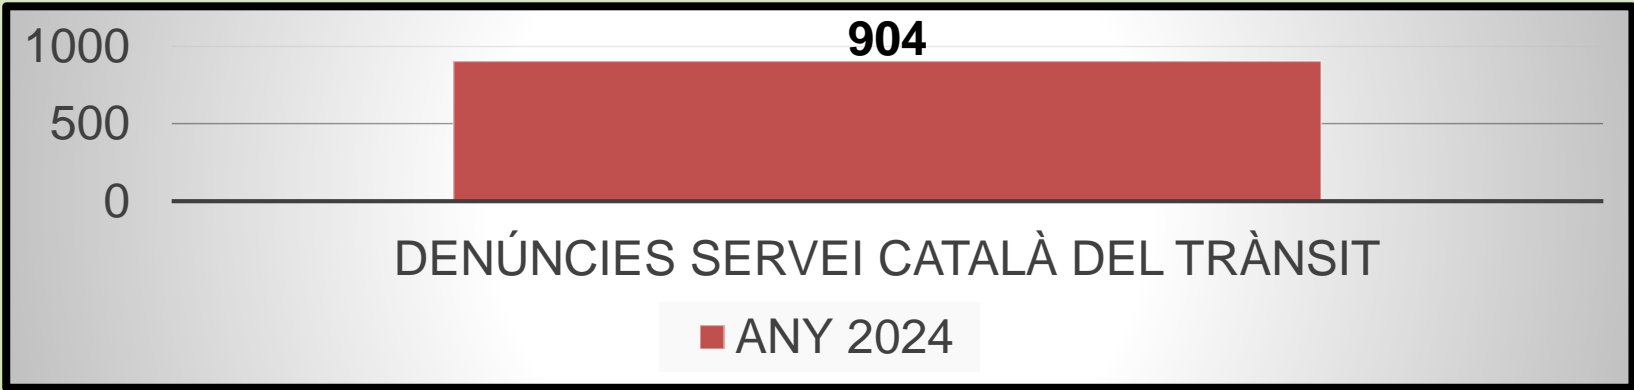

DENÚNCIES ORDENANÇA CIRCULACIÓ

35715

0 5000 10000 15000 20000 25000 30000 35000 40000

■ ANY 2024

Policia Trànsit

DENÚNCIES DEL SERVEI CATALÀ DEL TRÀNSIT

Seguretat Ciutadana

Seguretat ciutadana