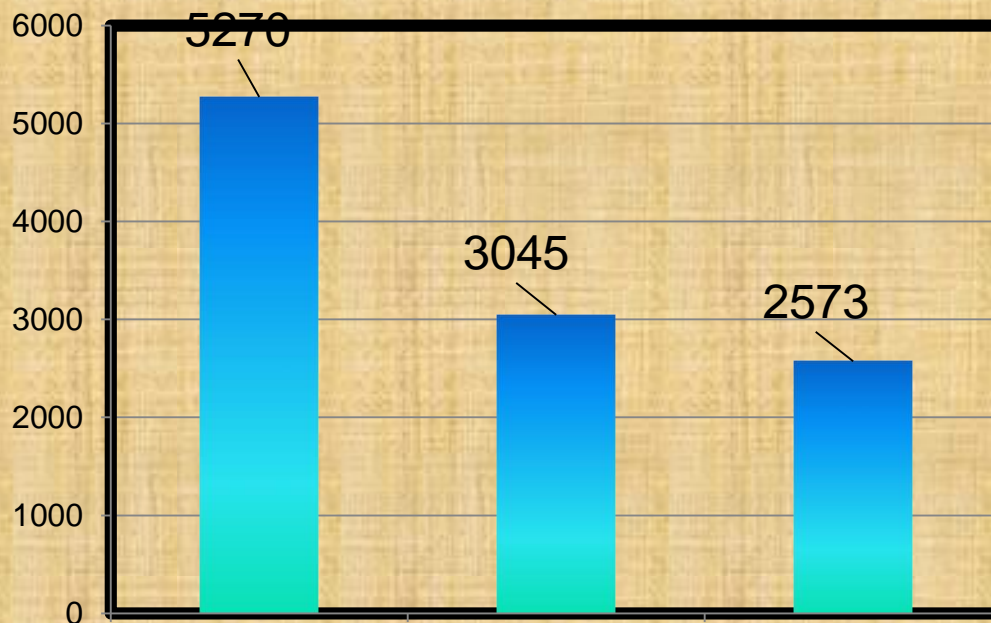

ANY 2024: 11550