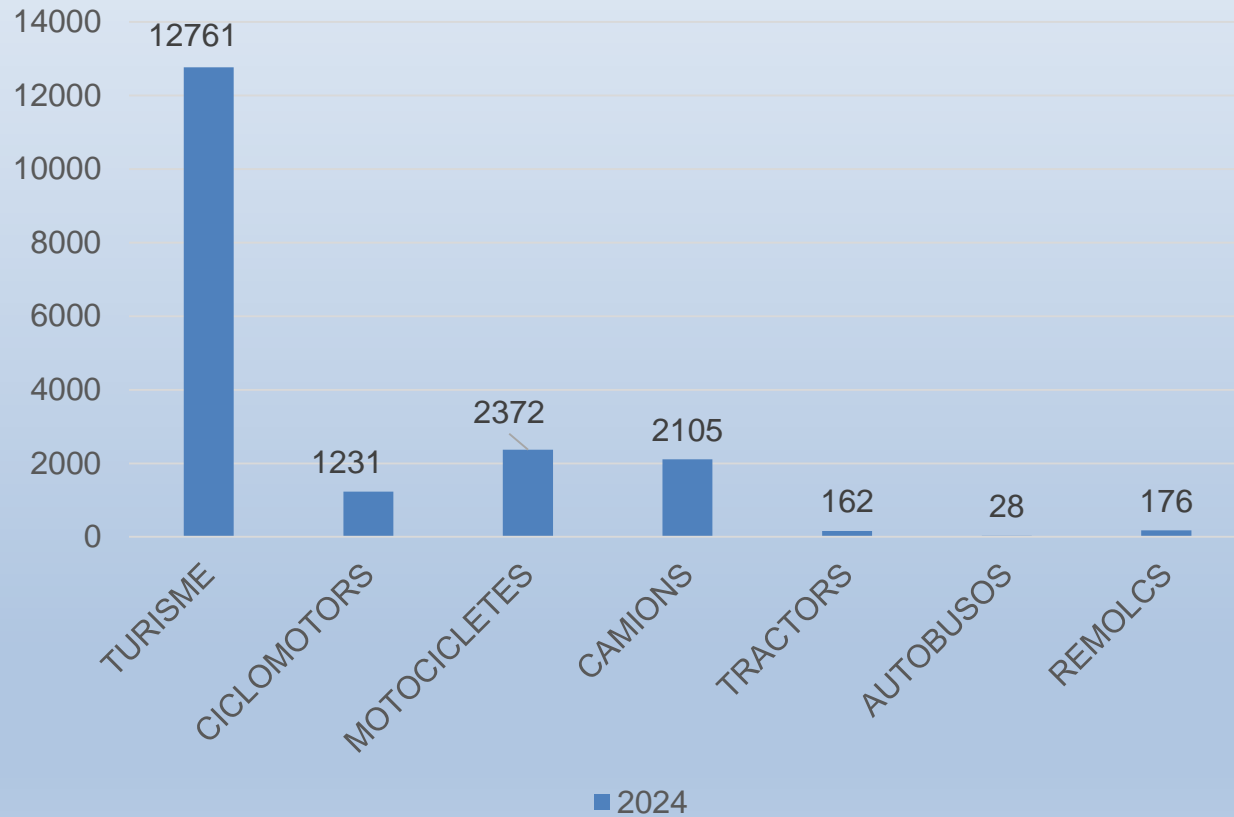

POLICIA LOCAL DE SALT

Junta Local de Seguretat

Ajuntament
de Salt

Memòria 2024

Dades genèriques de Salt

Dades 2024

Salt

Codi	171557
Comarca	Gironès
Població (2024)	33.946
Superfície (km ²)	6,64
Densitat (hab./km ²)	5.112,3
Altitud (m)	83

Any 2024 – 33946 hab.

Vehicles

MARCA	MATRICULA
SEAT ATECA	4215 LKG
SEAT ATECA sense KIT detinguts	9717MCH
SEAT ATECA	9747MCH
SUZUKI MOTOR	3828MFG
SUZUKI MOTOR	3827MFG
FIAT SCUDO	7226 HVH
FORD FURA10(sense logotip)	6774DGL
FIAT PANDA 20(sense logotip)	0324 GMZ
CITROEN C15(sense logotip)	GE1249AK
Ford(Unitat canina)	2279FWW
Dacia(Unitat canina)	4991FLV
Motocicleta SUZUKI STROM	5945 GBB
Motocicleta Kymco	4171KST
Motocicleta Kymco	4173KST