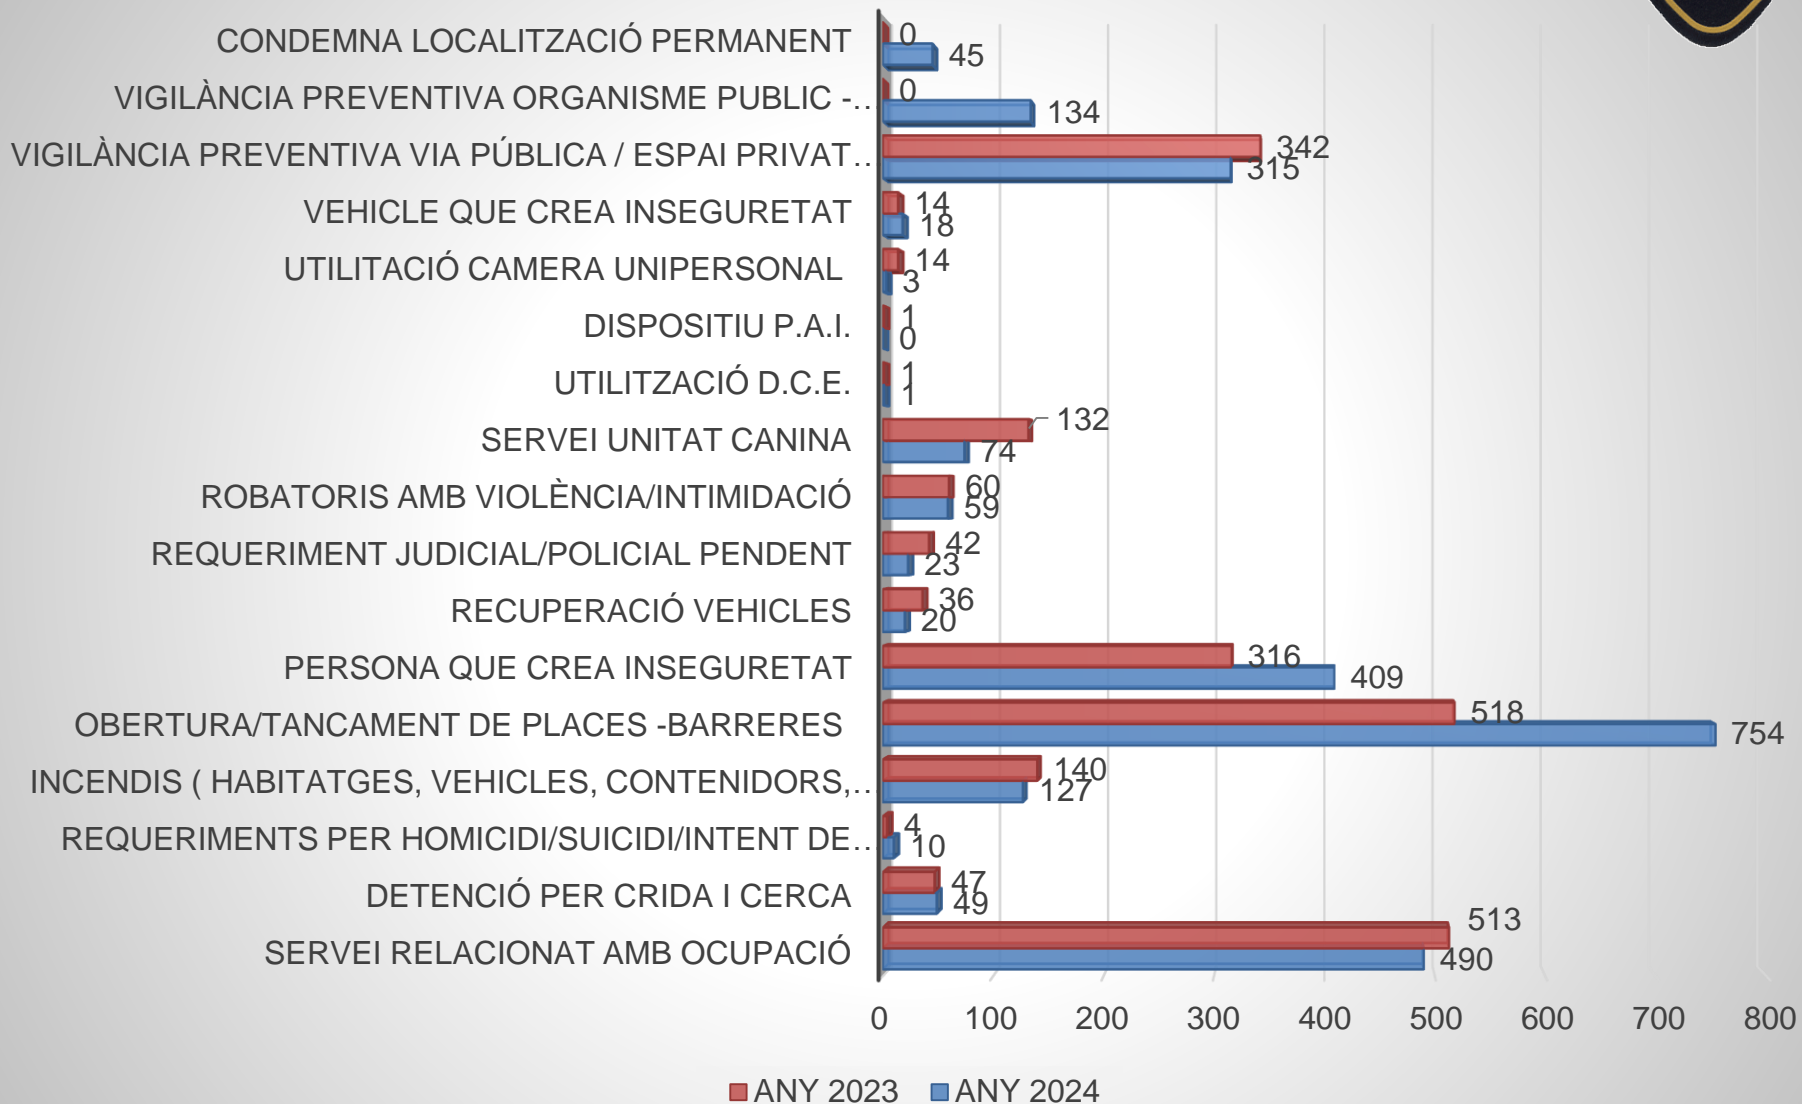

■ ANY 2024

Policia Trànsit

Policia Trànsit

Policia Trànsit

Policia Trànsit

Policia Trànsit

SINISTRES VIARIS AMB INFORME TÈCNIC POLICIAL

Policia Trànsit

DENÚNCIES ORDENANÇA CIRCULACIÓ

35715

0 5000 10000 15000 20000 25000 30000 35000 40000

■ ANY 2024

Policia Trànsit

DENÚNCIES DEL SERVEI CATALÀ DEL TRÀNSIT

Seguretat Ciutadana

Seguretat ciutadana

Seguretat ciutadana

Seguretat ciutadana

Policia judicial

2024
2023

Policia Judicial Fets Instruïts

■ 2024
■ 2023

Policia Judicial Fets Instruïts

2024
2023