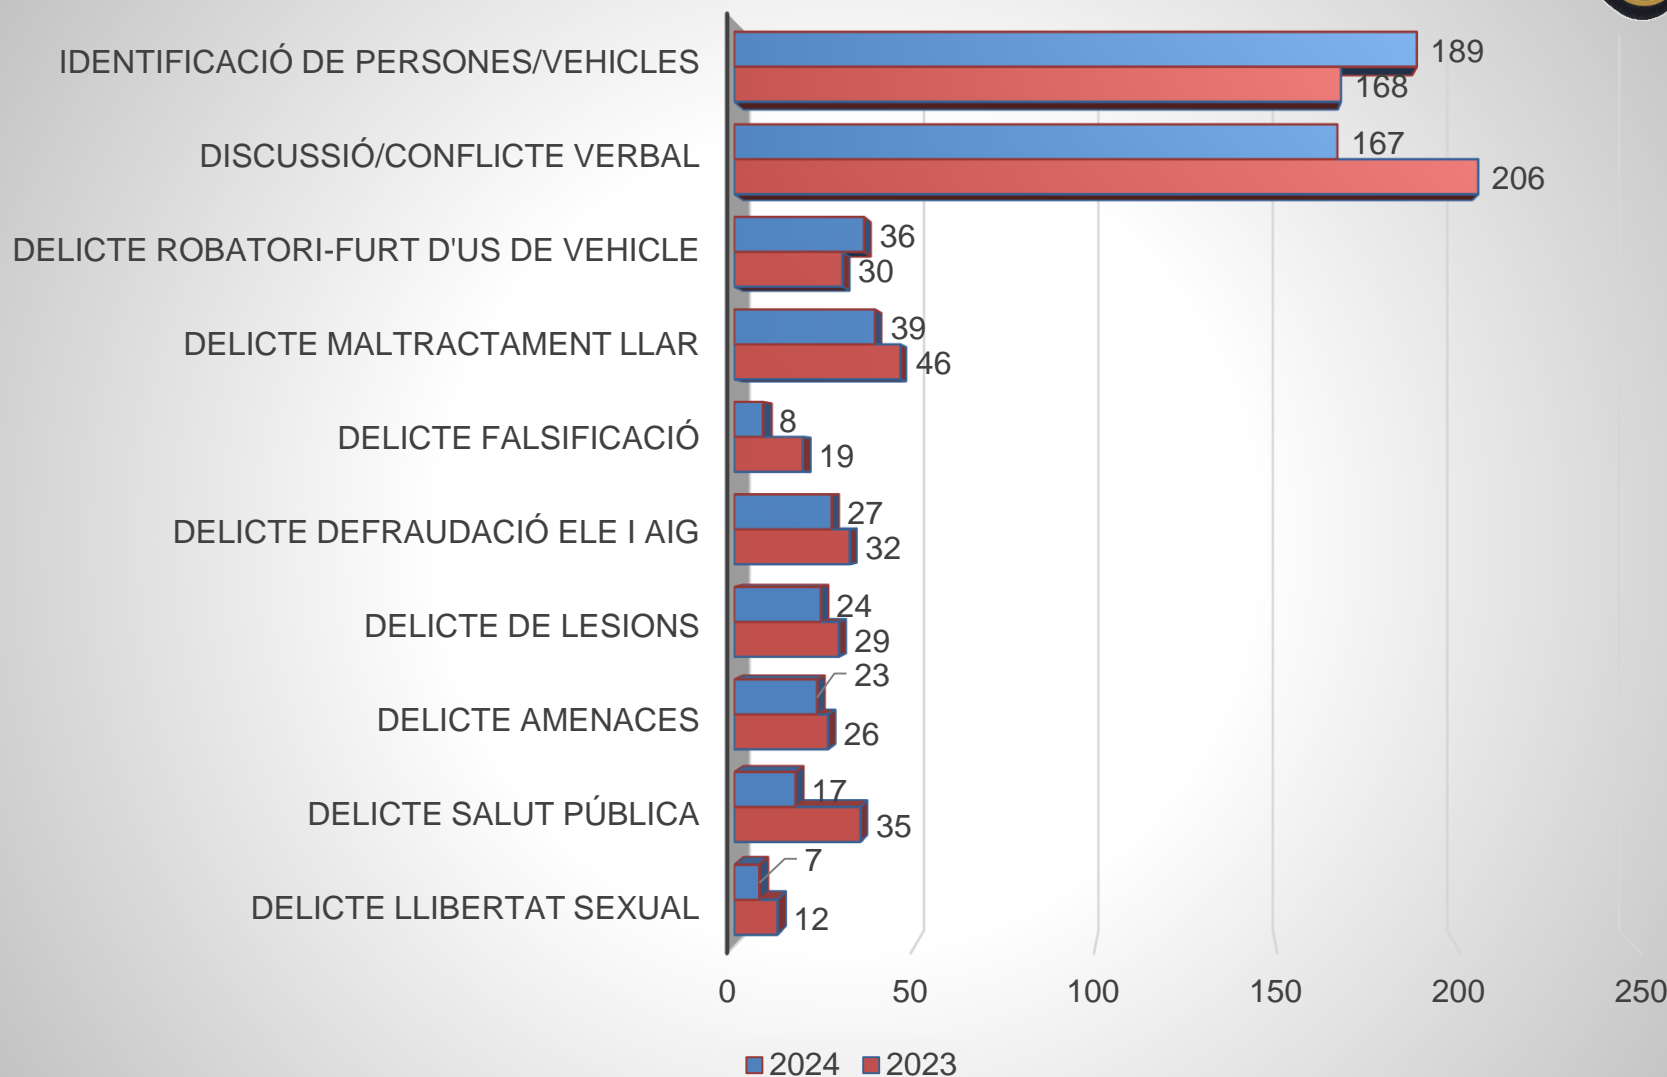

■ ANY 2024

Policia Trànsit

Policia Trànsit

Policia Trànsit

Policia Trànsit

Policia Trànsit

SINISTRES VIARIS AMB INFORME TÈCNIC POLICIAL

Policia Trànsit

DENÚNCIES ORDENANÇA CIRCULACIÓ

35715

0 5000 10000 15000 20000 25000 30000 35000 40000

■ ANY 2024

Policia Trànsit

DENÚNCIES DEL SERVEI CATALÀ DEL TRÀNSIT

Seguretat Ciutadana

Seguretat ciutadana

Seguretat ciutadana

Seguretat ciutadana

Policia judicial

2024
2023

Policia Judicial Fets Instruïts

■ 2024
■ 2023

Policia Judicial Fets Instruïts

2024
2023