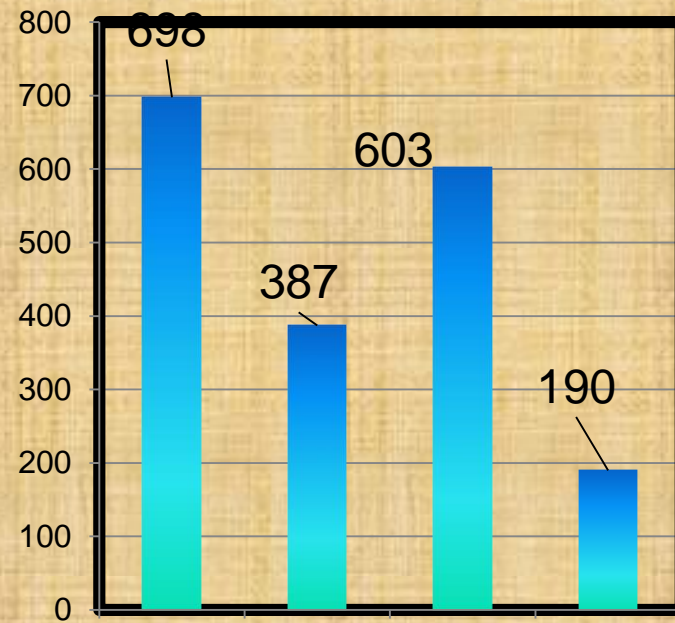

ANY 2024: 11550