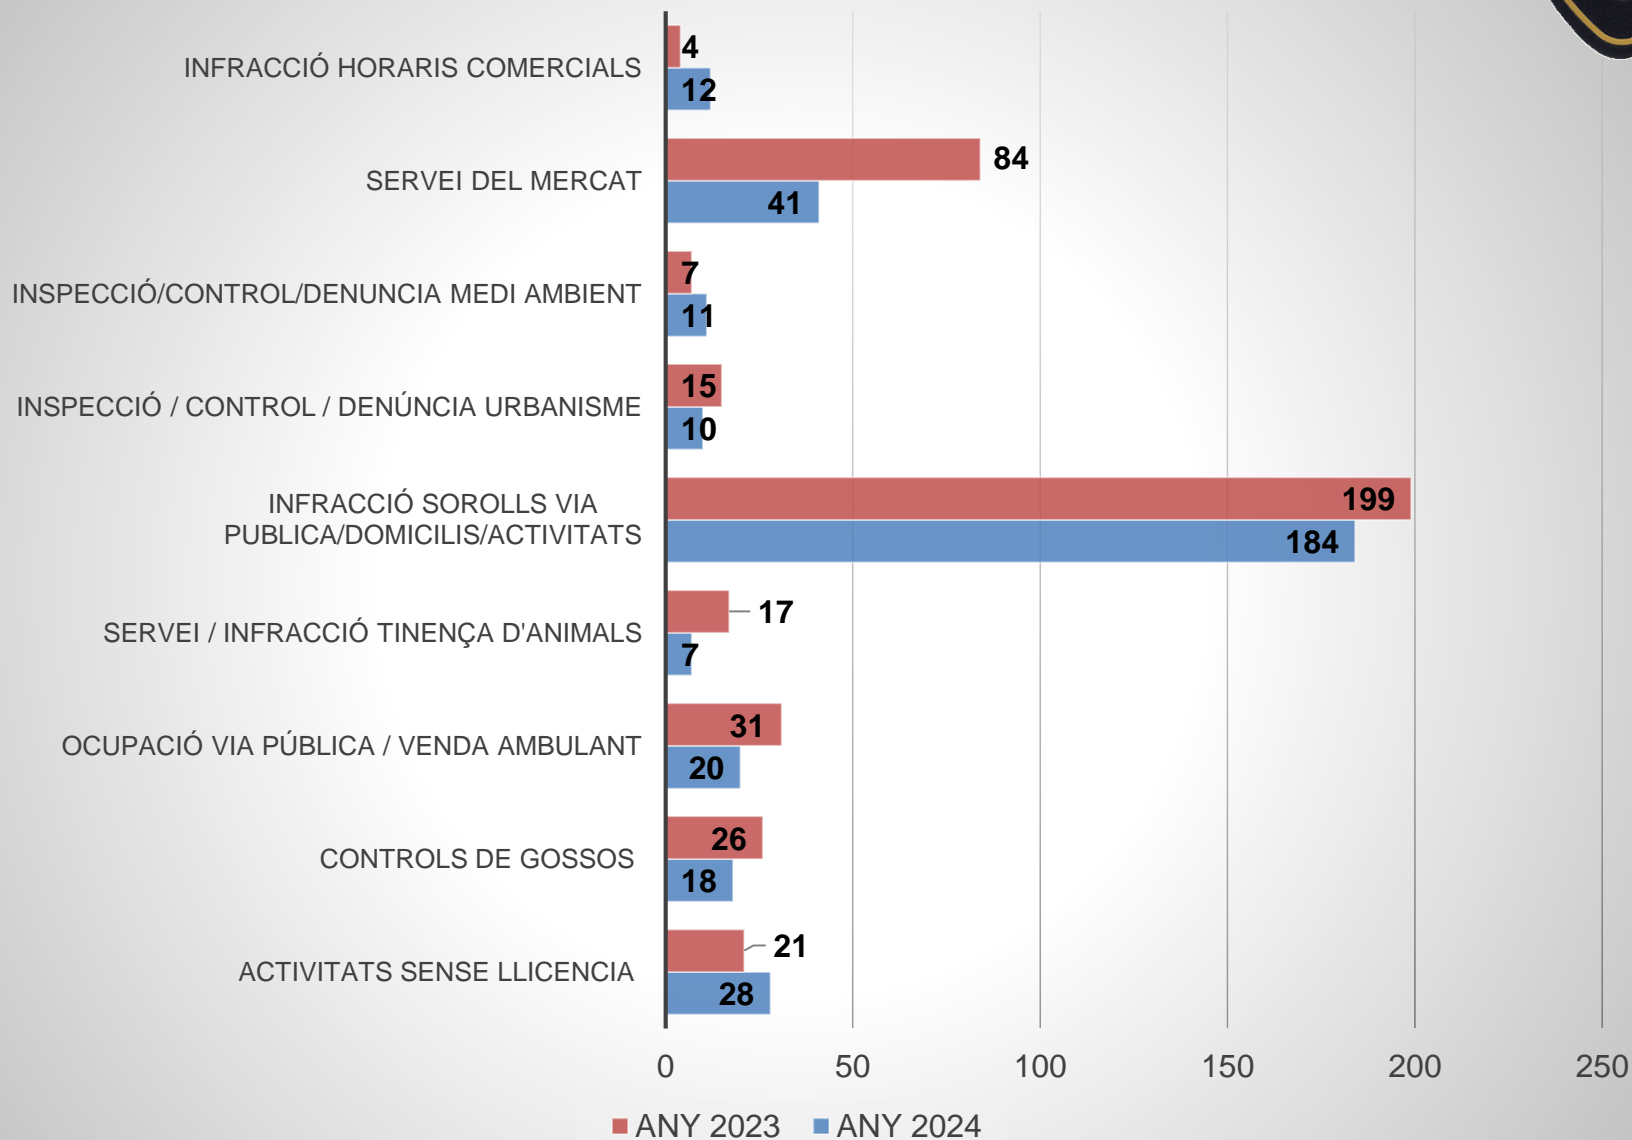

Total de serveis registrats del 01-01-2024 al 31-12-2024: (12 mesos) 11572

Serveis Registrats en el programa de la Policia Local

Origen del requeriment

■ ANY 2024

Distribució per àmbits (%)

Serveis registrats
01-01-2024 al 31-12-2024
(12 mesos) 11550

ANY 2024: 11550

ÈGURETAT CIUTADANA-JUDICIAL

POLICIA PROXIMITAT

TRÀNSIT

ANOMALIES V.PÚBLICA

RÈGIM INTERN

POLICIA ADMINISTRATIVA

REGISTRE DE TELEFONEMA

Policia Administrativa

Polícia Administrativa

Policia Administrativa

Policia Administrativa

DENÚNCIES CONVIVÈNCIA

516

0 100 200 300 400 500 600

■ ANY 2024

■ ANY 2024

Policia Trànsit

Policia Trànsit

Policia Trànsit

Policia Trànsit

Policia Trànsit

SINISTRES VIARIS AMB INFORME TÈCNIC POLICIAL

Policia Trànsit