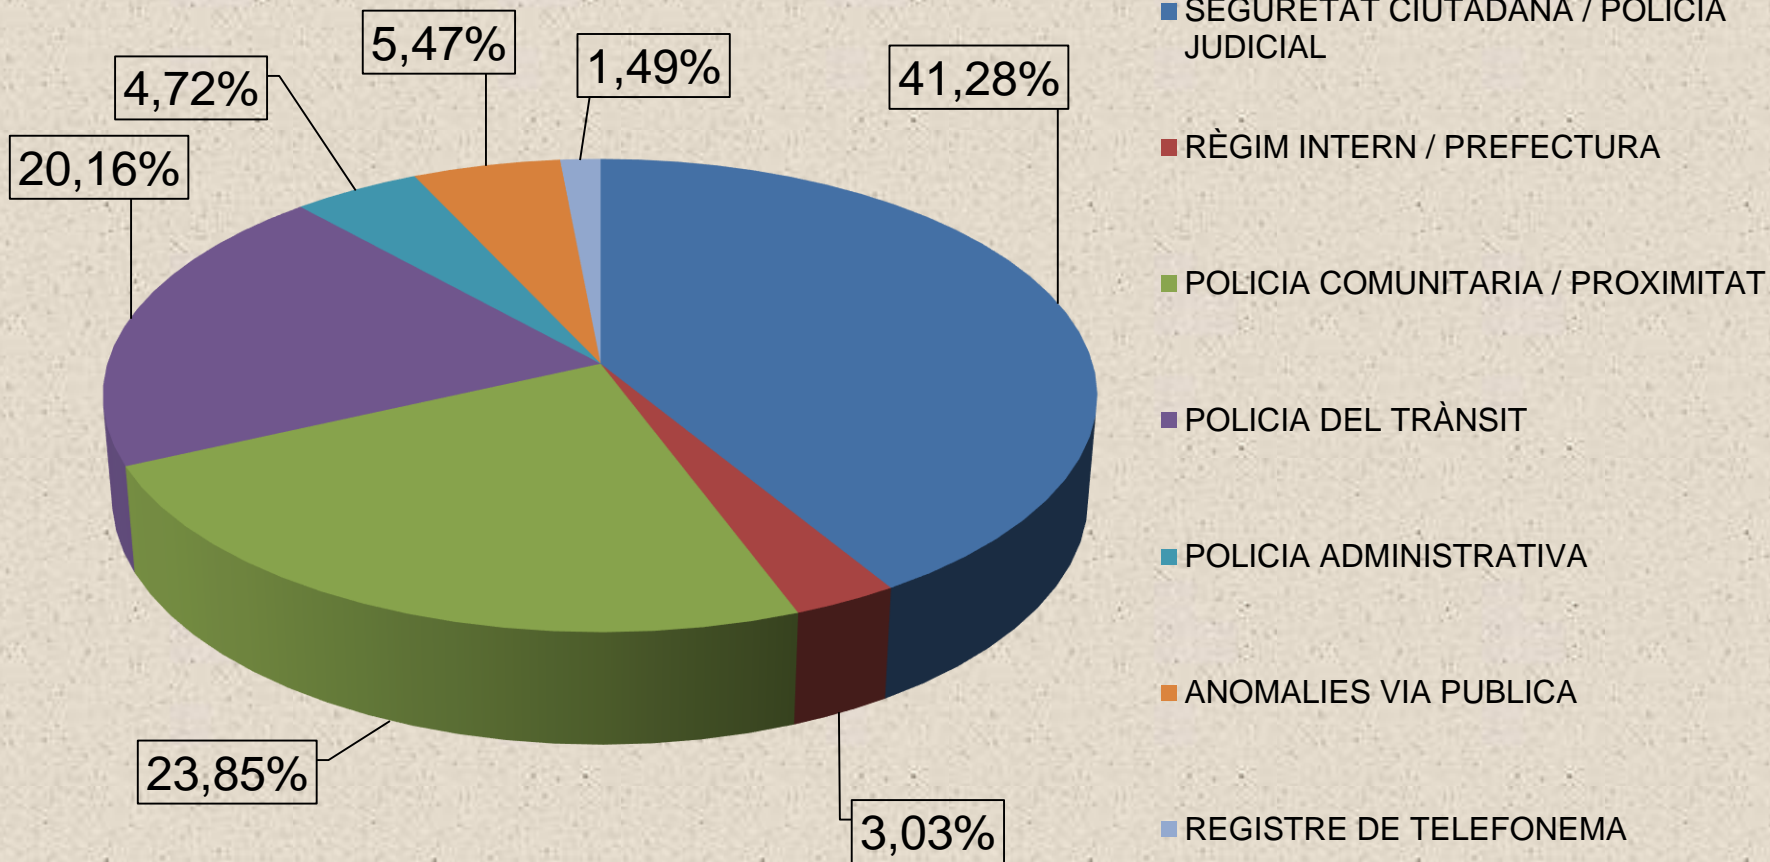

Total de serveis registrats del 01-01-2024 al 31-12-2024: (12 mesos) 11572

Serveis Registrats en el programa de la Policia Local

Origen del requeriment

■ ANY 2024

Distribució per àmbits (%)

Serveis registrats
01-01-2024 al 31-12-2024
(12 mesos) 11550