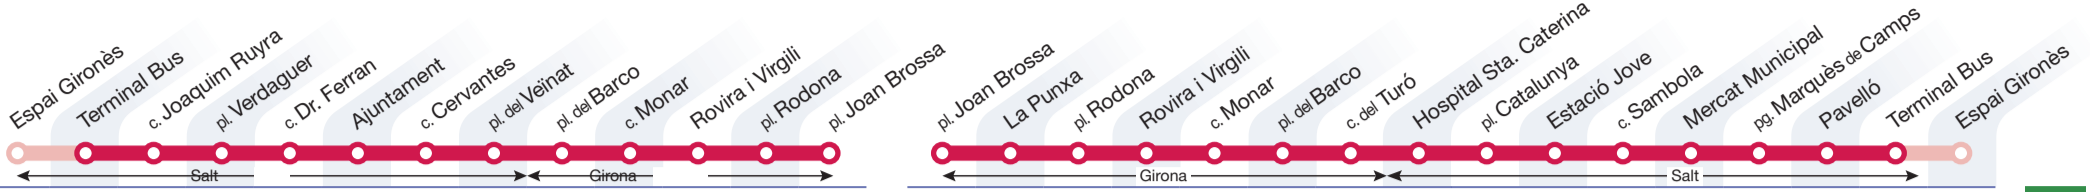

L3

Salt – Girona (pel carrer Major)

Horaris vàlids a partir del 01/01/2026

Dilluns a divendres feiners

Dilluns a divendres feiners

Primer autobús del dia

6:35	6:36	6:37	6:39	6:41	6:43	6:45	6:47	6:49	6:52	6:55	6:57
------	------	------	------	------	------	------	------	------	------	------	------

Des de les 07:05 h (Terminal Bus), freqüència de 10 minuts. Cada hora als minuts

:05	:06	:07	:09	:11	:13	:15	:17	:18	:20	:22	:24
:15	:16	:17	:19	:21	:23	:25	:27	:28	:30	:32	:34
:25	:26	:27	:29	:31	:33	:35	:37	:38	:40	:42	:44
:35	:36	:37	:39	:41	:43	:45	:47	:48	:50	:52	:54
:45	:46	:47	:49	:51	:53	:55	:57	:58	:00	:02	:04
:55	:56	:57	:59	:01	:03	:05	:07	:08	:10	:12	:14

Últims autobusos del dia

22:05	22:06	22:07	22:09	22:11	22:13	22:15	22:17	22:18	22:20	22:22	22:24	
22:15	22:16	22:17	22:18	22:20	22:22	22:24	22:26	22:28	22:29	22:31	22:33	22:35

Des de les 07:10 h (pl. Joan Brossa), freqüència de 10 minuts. Cada hora als minuts