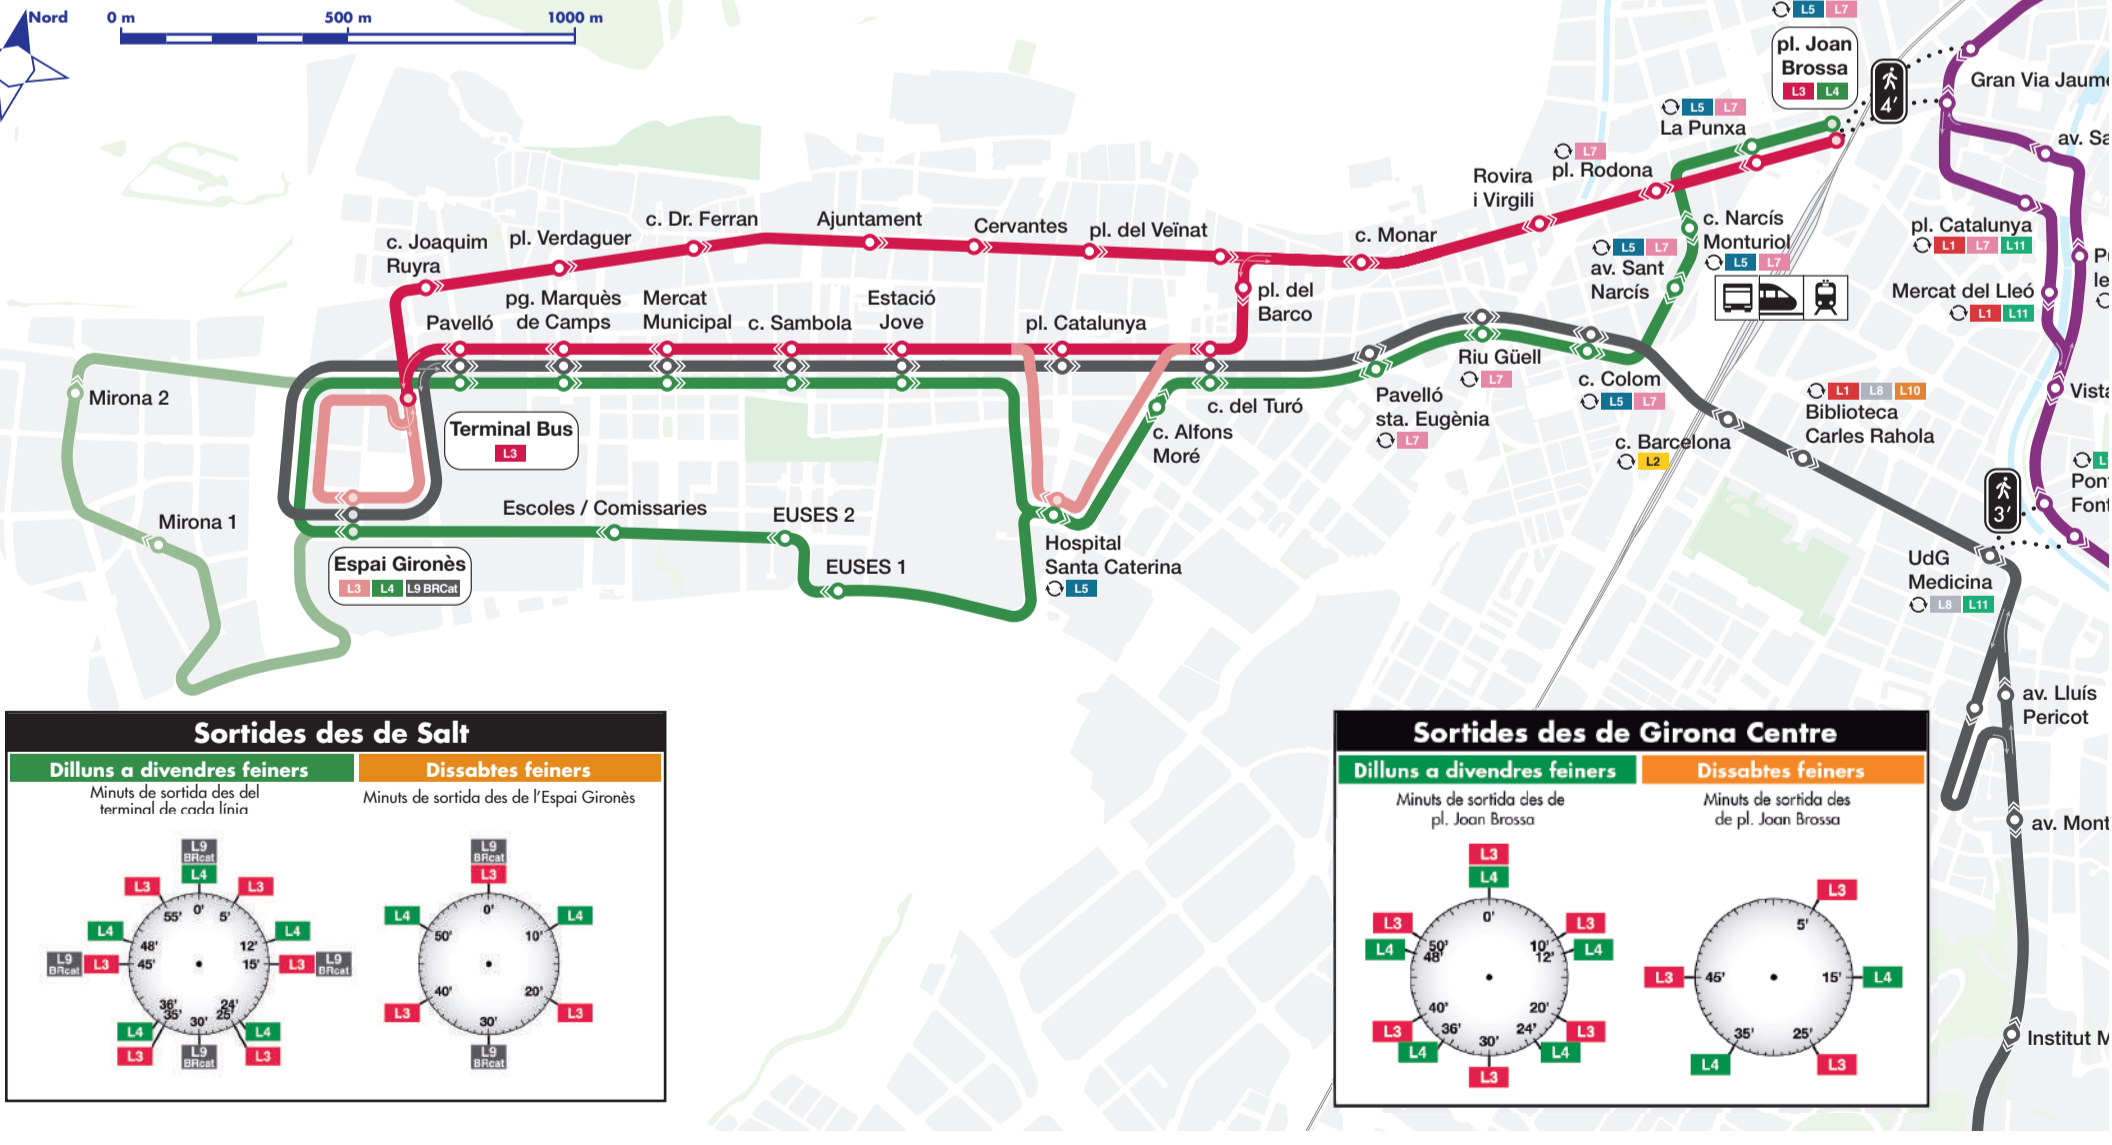

Plànols de fons derivats de la Base topogràfica 1:5.000 i la Cartografia topogràfica 1:1.000 de l'Institut Cartogràfic i Geològic de Catalunya (ICGC), utilitzada sota una llicència CC BY 4.0

teisa-bus.com
972 20 48 68
teisa1920
900 73 06 20