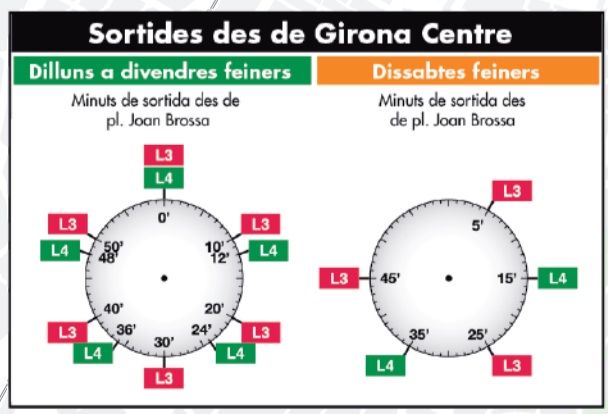

Plànols de fons derivats de la Base topogràfica 1:5.000 i la Cartografia topogràfica 1:1.000 de l'Institut Cartogràfic i Geològic de Catalunya (ICGC), utilitzada sota una llicència CC BY 4.0

teisa-bus.com
972 20 48 68
teisa1920
900 73 06 20