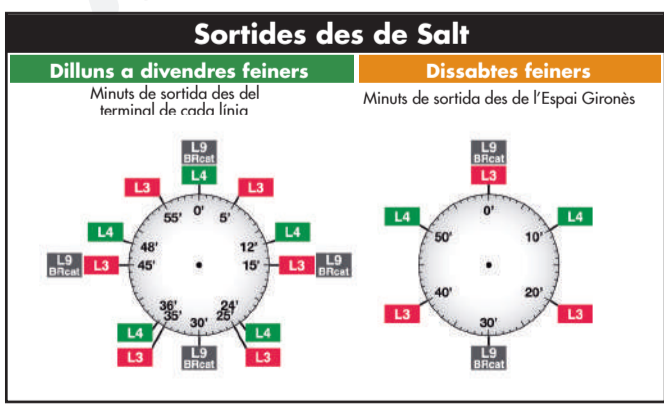

Plànols de fons derivats de la Base topogràfica 1:5.000 i la Cartografia topogràfica 1:1.000 de l'Institut Cartogràfic i Geològic de Catalunya (ICGC), utilitzada sota una llicència CC BY 4.0

teisa-bus.com
972 20 48 68
teisa1920
900 73 06 20