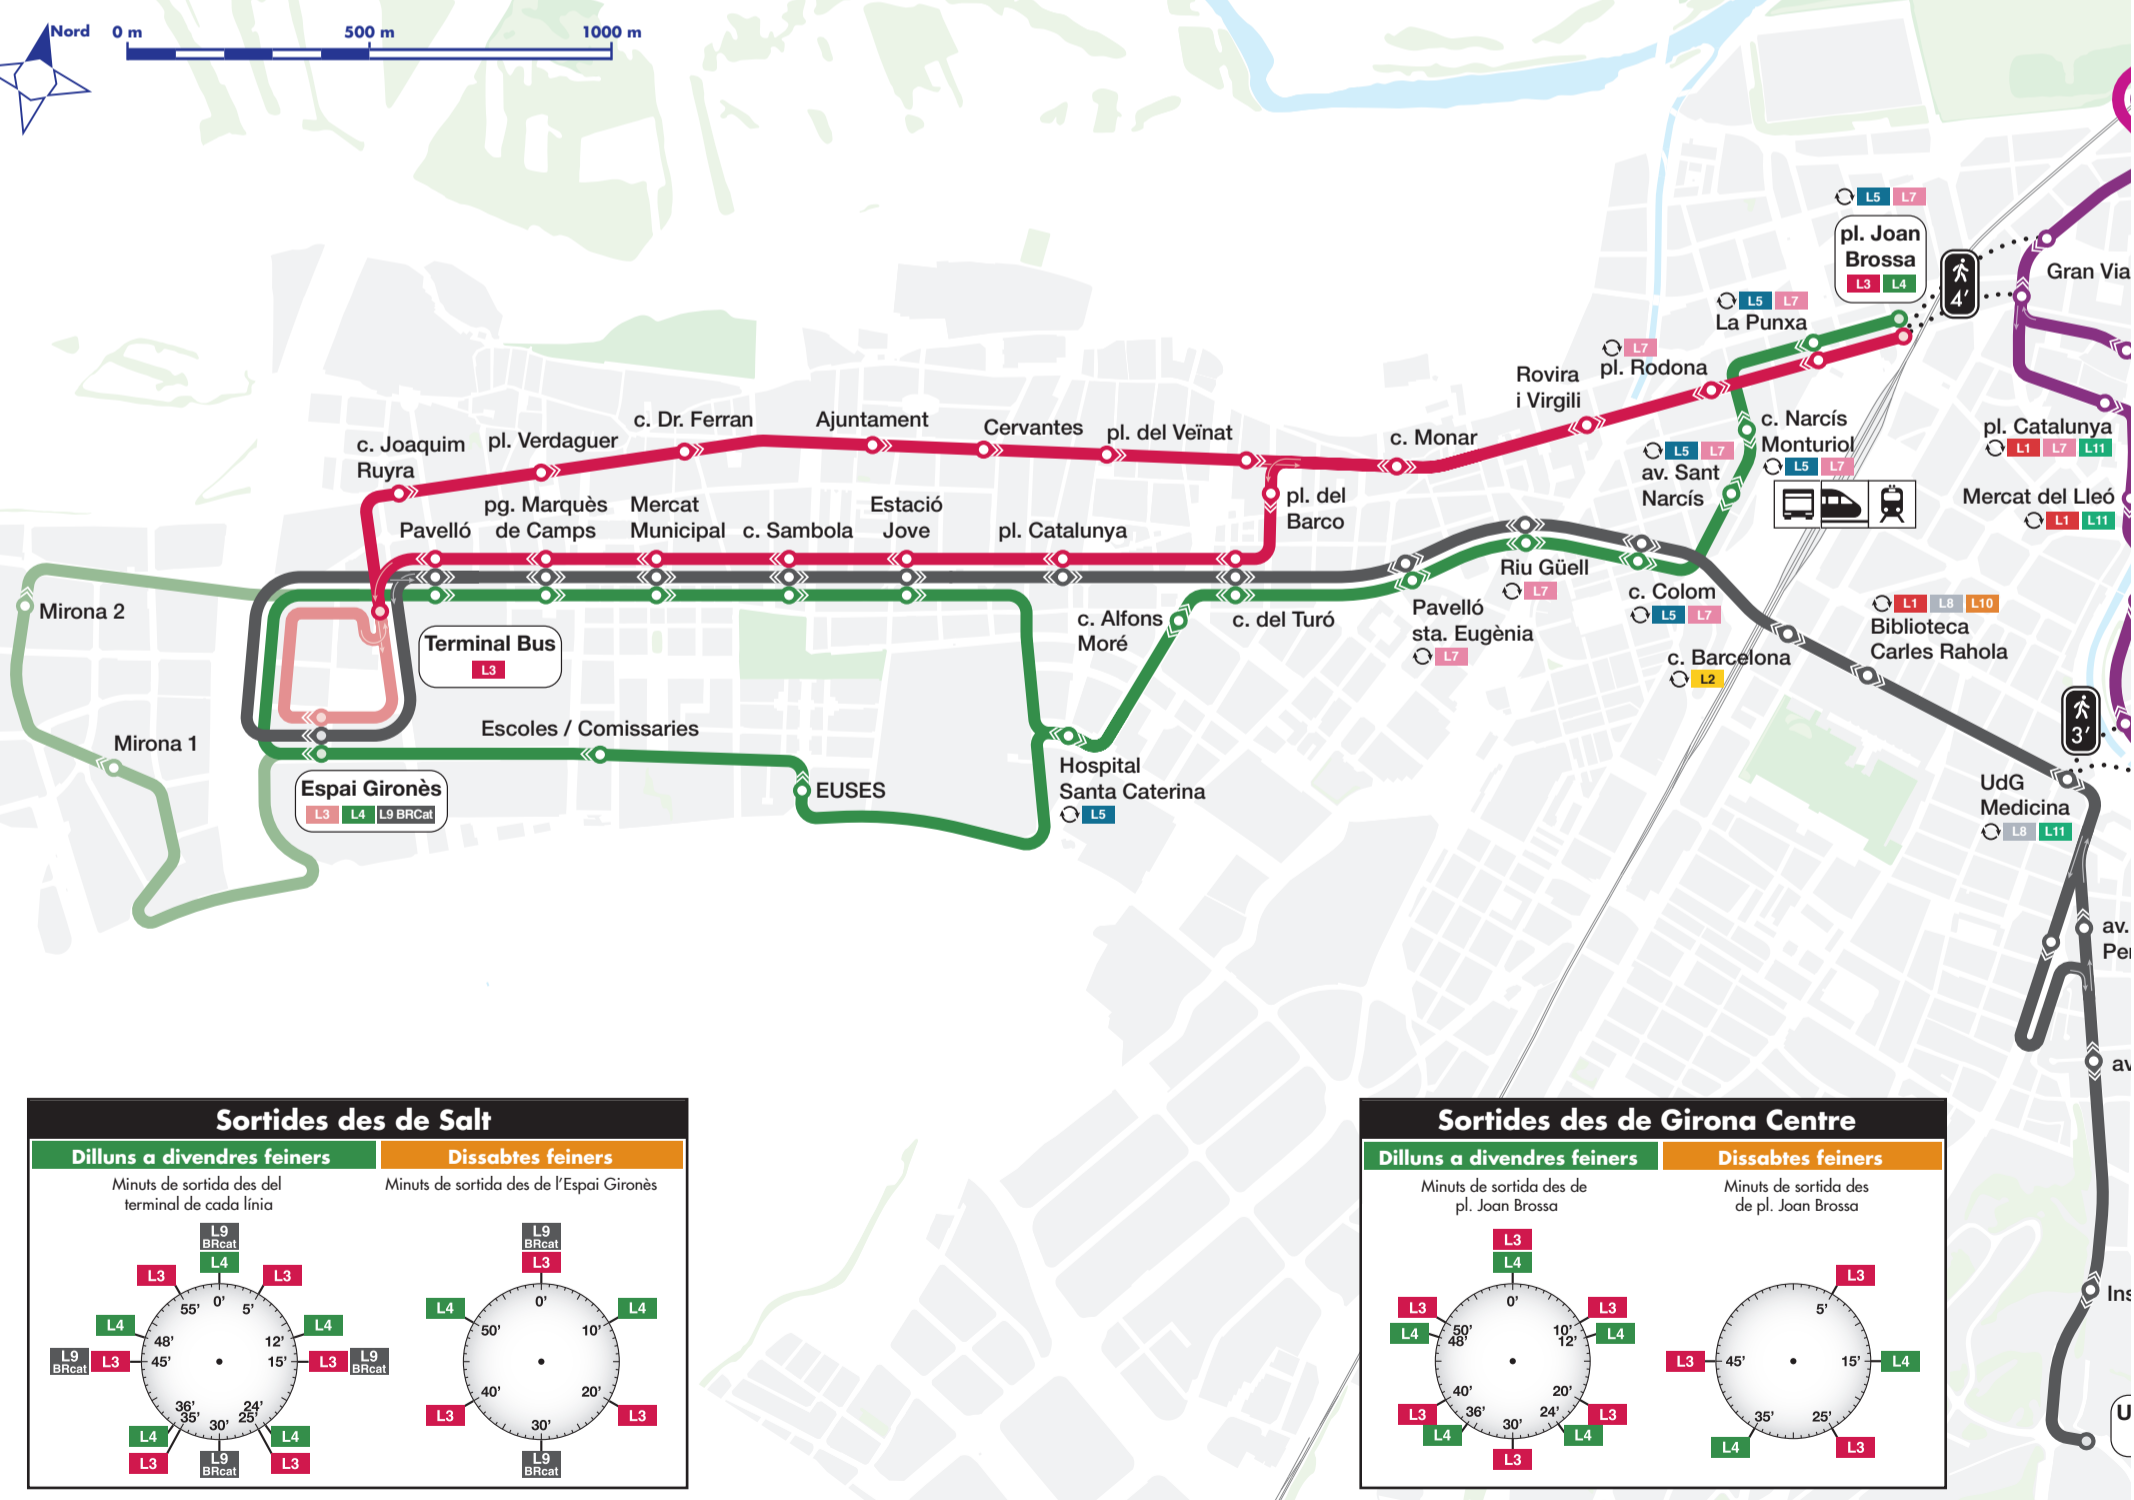

Des de les 07.00 h (Espai Gironès), freqüència de 12 minuts. Cada hora als minuts

.00*	.01	.02	.03	.05	.07	.10	.12	.13	.14	.15	.17	.18	.19	.20
.12*	.13	.14	.15	.17	.19	.22	.24	.25	.26	.27	.29	.30	.31	.32
.24*	.25	.26	.27	.29	.31	.34	.36	.37	.38	.39	.41	.42	.43	.44
.36*	.37	.38	.39	.41	.43	.46	.48	.49	.50	.51	.53	.54	.55	.56
.48*	.49	.50	.51	.53	.55	.58	.00	.01	.02	.03	.05	.06	.07	.08

Últims autobusos del dia

21.48	→	21.49	21.50	21.51	21.53	21.55	21.58	22.00	22.01	22.02	22.03	22.05	22.06	22.07	22.08		
21.55		21.57	21.59	22.01	22.02	22.03	22.05	22.07	22.10	22.12	22.13	22.14	22.15	22.17	22.18	22.19	22.20

A Les expedicions que passen per les parades de La Mirona són les que arriben a la pl. Joan Brossa de Girona a les: 7.56, 8.44, 9.32, 10.20, 11.08, 11.56, 12.44, 13.32, 14.20, 15.08, 15.56, 16.44, 17.32, 18.20, 19.08, 19.56, 20.44, 21.32 i 22.20

Des de les 07.00 h (pl. Joan Brossa), freqüència de 12 minuts. Cada hora als minuts

.00	.02	.03	.05	.07	.09	.11	.13	.15	.17	.20	.22	.24
.12	.14	.15	.17	.19	.21	.23	.25	.27	.29	.32	.34	.36
.24	.26	.27	.29	.31	.33	.35	.37	.39	.41	.44	.46	.48
.36	.38	.39	.41	.43	.45	.47	.49	.51	.53	.56	.58	.00
.48	.50	.51	.53	.55	.57	.59	.01	.03	.05	.08	.10	.12

Últims autobusos del dia

21.12	21.14	21.15	21.17	21.19	21.21	21.23	21.25	21.27	21.29	21.32	21.34	21.36		
21.24	21.26	21.27	21.29	21.31	21.33	21.35	21.37	21.39	21.41	21.44	21.46	21.48	21.57	21.59
21.36	21.38	21.39	21.41	21.43	21.45	21.47	21.49	21.51	21.53	21.56	21.58	22.00		
21.48	21.50	21.51	21.53	21.55	21.57	21.59	22.01	22.03	22.05	22.08	22.10	22.12		
22.00	22.02	22.03	22.05	22.07	22.09	22.11	22.13	22.15	22.17	22.20	22.22	22.24		

B Les expedicions que passen per les parades de La Mirona són les que surten de Girona a les: 7.00, 7.48, 8.36, 9.24, 10.12, 11.00, 11.48, 12.36, 13.24, 14.12, 15.00, 15.48, 16.36, 17.24, 18.12, 19.00, 19.48, 20.36 i 21.24