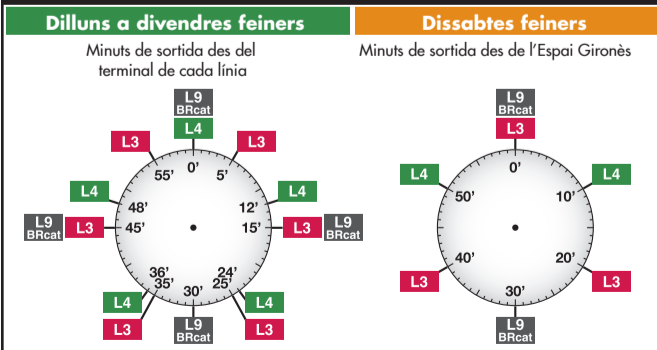

Sortides des de Salt